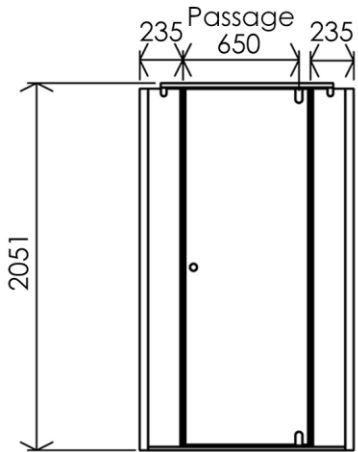

1200 x 27 x 2051 mm
47.24 x 1.06 x 80.75 inches

Dimensions (Width x Depth x Height)
Dimensions (Largeur x Profondeur x Hauteur)
 Abmessungen (Breite x Tiefe x Höhe)
Dimensiones (Anchura x Profundidad x Altura)
 Размеры (Ширина x Глубина x Высота)
Afmetingen (Breedte x Diepte x Hoogte)

(GB) Features

Height : 2.08 m
 Aesthetics : Fixing is hidden
 Reversible shower screen
 Adjustment : In the case of out of square angle of the wall, this can be corrected by the hidden compensator profile (inside the profile)
 Mecanism : Came system with latched position system
 Watertightness : A vertical seal + horizontal waterproof strip

(FR) Caractéristiques

Hauteur : 2.08 m - Standard d'une porte Clarit®
 Esthétique : Pas de fixation apparente
 Ecran de douche réversible : Se fixe à droite comme à gauche
 Réglage du mauvais équerage : Sans profilé compensateur apparent
 Mécanisme : Came pivot avec position de fermeture
 Étanchéité : Joint d'étanchéité vertical et joint à lèvres horizontal

(DE) Beschreibung

Höhe : 2.08 m (Standard)
 Ästhetik : keinerlei sichtbare Schrauben
 Beidseitig installierbare Duschwand
 Montage : Ausgleich von Wandschräge von aussen unsichtbar (innerhalb des Profils)
 Mechanismus : Drehgelenk mit arretierter Schliessposition
 Dichtheit : vertikale Dichtung und horizontale Dichtungslippe