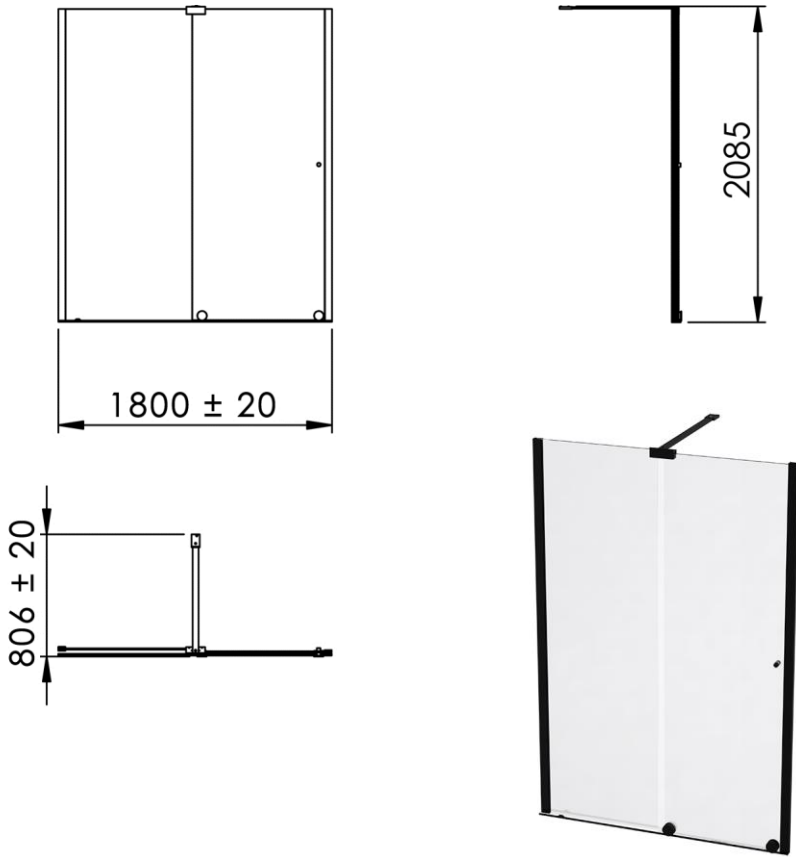

Dimensions (Width x Depth x Height)

Dimensions (Largeur x Profondeur x Hauteur)

Abmessungen (Breite x Tiefe x Höhe)

Dimensiones (Anchura x Profundidad x Altura)

Размеры (Ширина x Глубина x Высота)

Afmetingen (Breedte x Diepte x Hoogte)

GB Features

Height : 2.08 m (standard height for shower door)
Aesthetics : Fixing is hidden
Reversible shower screen
Adjustment : In the case of out of square angle of the wall, this can be corrected by the hidden compensator profile (inside the profile).
Mechanism : Adjustable rollers
Abutment : Integrated in the horizontal rail as well as on the vertical profile
Watertightness : A vertical seal + horizontal rail + vertical profile

FR Caractéristiques

Hauteur : 2,08 m - Standard d'une porte Clarit®
Esthétique : Pas de fixation apparente
Ecran de douche réversible : Se fixe à droite comme à gauche
Réglage du mauvais équerage : Sans profilé compensateur apparent
Mécanisme : Roulettes réglables - Excentrique intégré
Butée : Intégrée sur le rail et profilé de réception du panneau mobile
Étanchéité : Joint d'étanchéité vertical, rail d'étanchéité et profilé de réception du panneau mobile

ES Características

Altura : 2,08 m - Estandar con puerta Clarit®
Esteticismo : No hay fijación aparente
Mampara de ducha reversible : Se puede fijar a la derecha o a la izquierda
Ajuste de mala perpendicularidad : Sin perfil compensador aparente
Mecanismo : Ruedas ajustables - leva integrado
Parador de puerta integrado en el carril y perfilado en la recepción del panel móvil
Impermeabilidad : Junta de impermeabilidad vertical, carril de impermeabilidad y perfilado de recepción del panel móvil