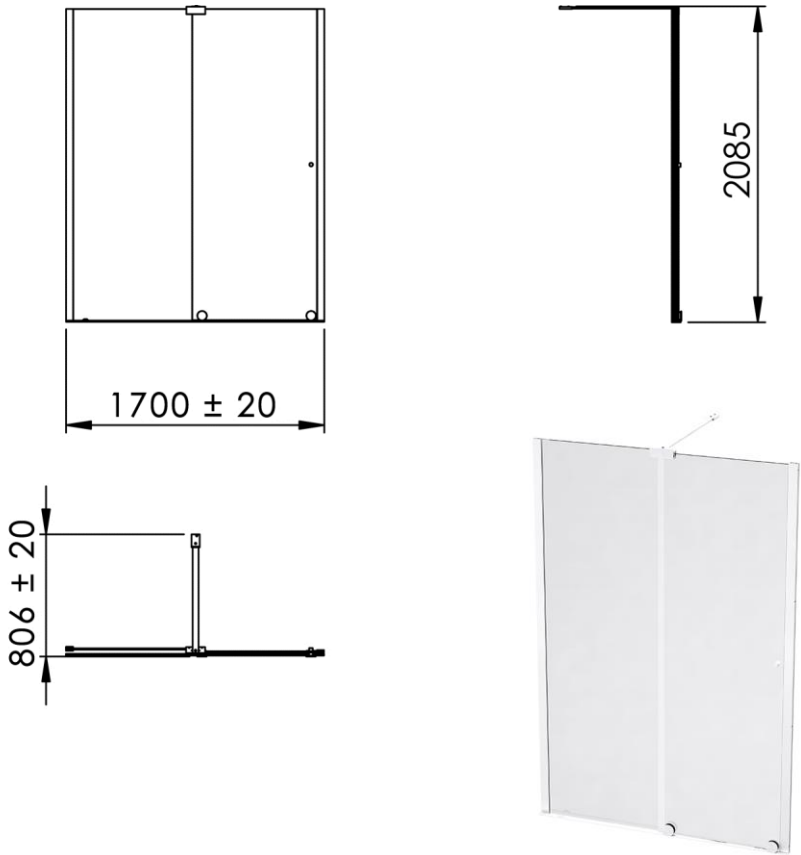

1700 x 806 x 2085 mm
66.93 x 31.73 x 82.09 inches

- Dimensions (Width x Depth x Height)
- Dimensions (Largeur x Profondeur x Hauteur)
- Abmessungen (Breite x Tiefe x Höhe)
- Dimensiones (Anchura x Profundidad x Altura)
- Размеры (Ширина x Глубина x Высота)
- Afmetingen (Breedte x Diepte x Hoogte)

(GB) Features

Height : 2.08 m (standard height for shower door)
Aesthetics : Fixing is hidden
Reversible shower screen
Adjustment : In the case of out of square angle of the wall, this can be corrected by the hidden compensator profile (inside the profile).
Mechanism : Adjustable rollers
Abutment : Integrated in the horizontal rail as well as on the vertical profile
Watertightness : A vertical seal + horizontal rail + vertical profile

(FR) Caractéristiques

Hauteur : 2,08 m - Standard d'une porte Clarit®
Esthétique : Pas de fixation apparente
Ecran de douche réversible : Se fixe à droite comme à gauche
Réglage du mauvais équerage : Sans profilé compensateur apparent
Mécanisme : Roulettes réglables - Excentrique intégré
Butée : Intégrée sur le rail et profilé de réception du panneau mobile
Étanchéité : Joint d'étanchéité vertical, rail d'étanchéité et profilé de réception du panneau mobile

(ES) Características

Altura : 2,08 m - Estandar con puerta Clarit®
Esteticismo : No hay fijación aparente
Mampara de ducha reversible : Se puede fijar a la derecha o a la izquierda
Ajuste de mala perpendicularidad : Sin perfil compensador aparente
Mecanismo : Ruedas ajustables - leva integrado
Parador de puerta integrado en el carril y perfilado en la recepción del panel móvil
Impermeabilidad : Junta de impermeabilidad vertical, carril de impermeabilidad y perfilado de recepción del panel móvil