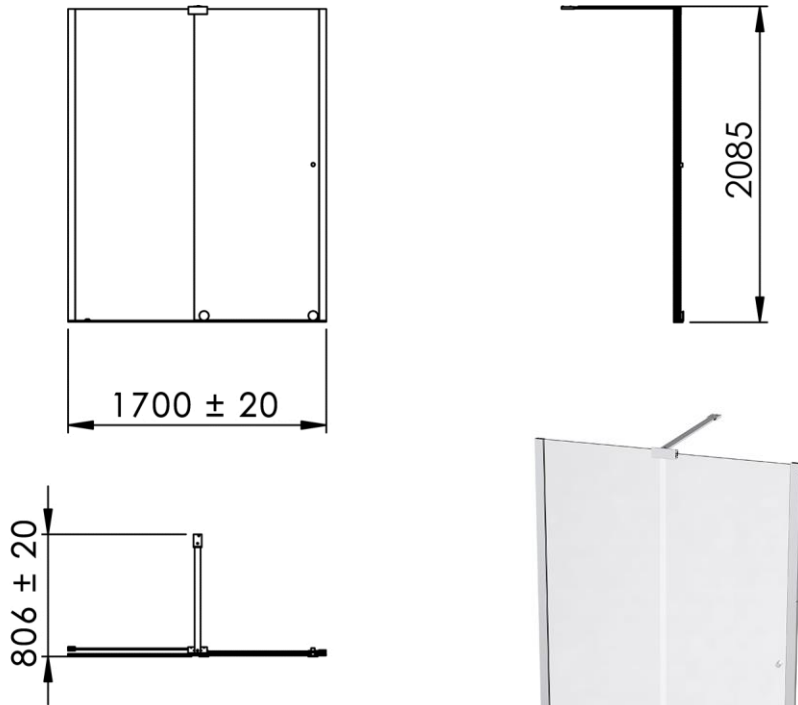

1700 x 806 x 2085 mm

66.93 x 31.73 x 82.09 inches

Dimensions (Width x Depth x Height)

Dimensions (Largeur x Profondeur x Hauteur)

Abmessungen (Breite x Tiefe x Höhe)

Dimensiones (Anchura x Profundidad x Altura)

Размеры (Ширина x Глубина x Высота)

Afmetingen (Breedte x Diepte x Hoogte)

## (GB) Features

Height : 2.08 m (standard height for shower door)  
 Aesthetics : Fixing is hidden  
 Reversible shower screen  
 Adjustment : In the case of out of square angle of the wall, this can be corrected by the hidden compensator profile (inside the profile).  
 Mecanism : Adjustable rollers  
 Abutment : Integrated in the horizontal rail as well as on the vertical profile  
 Watertightness : A vertical seal + horizontal rail + vertical profile

## (FR) Caractéristiques

Hauteur : 2,08 m - Standard d'une porte Clarit®  
 Esthétique : Pas de fixation apparente  
 Ecran de douche réversible : Se fixe à droite comme à gauche  
 Réglage du mauvais équerage : Sans profilé compensateur apparent  
 Mécanisme : Roulettes réglables - Excentrique intégré  
 Butée : Intégrée sur le rail et profilé de réception du panneau mobile  
 Etanchéité : Joint d'étanchéité vertical, rail d'étanchéité et profilé de réception du panneau mobile