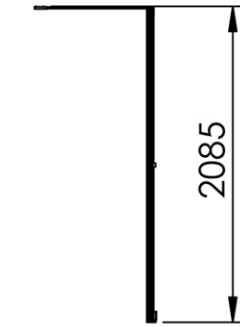

1600 x 806 x 2085 mm

62.99 x 31.73 x 82.09 inches

Dimensions (Width x Depth x Height)

Dimensions (Largeur x Profondeur x Hauteur)

Abmessungen (Breite x Tiefe x Höhe)

Dimensiones (Anchura x Profundidad x Altura)

Размеры (Ширина x Глубина x Высота)

Afmetingen (Breedte x Diepte x Hoogte)

GB Features

Height : 2.08 m (standard height for shower door)
 Aesthetics : Fixing is hidden
 Reversible shower screen
 Adjustment : In the case of out of square angle of the wall, this can be corrected by the hidden compensator profile (inside the profile).
 Mecanism : Adjustable rollers
 Abutment : Integrated in the horizontal rail as well as on the vertical profile
 Watertightness : A vertical seal + horizontal rail + vertical profile

DE Beschreibung

Höhe : 2.08 m (Standard)
 Ästhetik : keinerlei sichtbare Schrauben
 Beidseitig installierbare Duschwand
 Montage : Ausgleich von Wandschräge von aussen unsichtbar (innerhalb des Profils)
 Mechanismus : einstellbare Rollen (exzentrisch)
 Anschlag : integriert auf der Führungsschiene und dem Anschlagprofil
 Dichtheit : vertikale Dichtung, Dichtungsschiene und Dichtung im Anschlagprofil

ES Características

Altura : 2,08 m - Estandar con puerta Clarit®
 Esteticismo : No hay fijación aparente
 Mampara de ducha reversible : Se puede fijar a la derecha o a la izquierda
 Ajuste de mala perpendicularidad : Sin perfil compensador aparente
 Mecanismo : Ruedas ajustables - leva integrado
 Parador de puerta integrado en el carril y perfilado en la recepción del panel móvil
 Impermeabilidad : Junta de impermeabilidad vertical, carril de impermeabilidad y perfilado de recepción del panel móvil