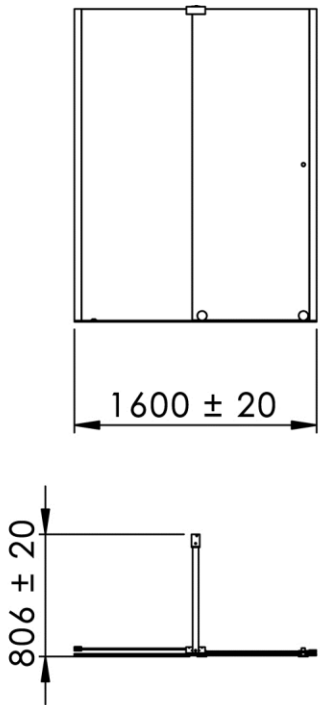

1600 x 806 x 2085 mm

62.99 x 31.73 x 82.09 inches

Dimensions (Width x Depth x Height)

Dimensions (Largeur x Profondeur x Hauteur)

Abmessungen (Breite x Tiefe x Höhe)

Dimensiones (Anchura x Profundidad x Altura)

Размеры (Ширина x Глубина x Высота)

Afmetingen (Breedte x Diepte x Hoogte)

GB Features

Height : 2.08 m (standard height for shower door)
 Aesthetics : Fixing is hidden
 Reversible shower screen
 Adjustment : In the case of out of square angle of the wall, this can be corrected by the hidden compensator profile (inside the profile).
 Mecanism : Adjustable rollers
 Abutment : Integrated in the horizontal rail as well as on the vertical profile
 Watertightness : A vertical seal + horizontal rail + vertical profile

FR Caractéristiques

Hauteur : 2,08 m - Standard d'une porte Clarit®
 Esthétique : Pas de fixation apparente
 Ecran de douche réversible : Se fixe à droite comme à gauche
 Réglage du mauvais équerage : Sans profilé compensateur apparent
 Mécanisme : Roulettes réglables - Excentrique intégré
 Butée : Intégrée sur le rail et profilé de réception du panneau mobile
 Étanchéité : Joint d'étanchéité vertical, rail d'étanchéité et profilé de réception du panneau mobile

DE Beschreibung

Höhe : 2.08 m (Standard)
 Ästhetik : keinerlei sichtbare Schrauben
 Beidseitig installierbare Duschwand
 Montage : Ausgleich von Wandschräge von aussen unsichtbar (innerhalb des Profils)
 Mechanismus : einstellbare Rollen (exzentrisch)
 Anschlag : integriert auf der Führungsschiene und dem Anschlagprofil
 Dichtheit : vertikale Dichtung, Dichtungsschiene und Dichtung im Anschlagprofil