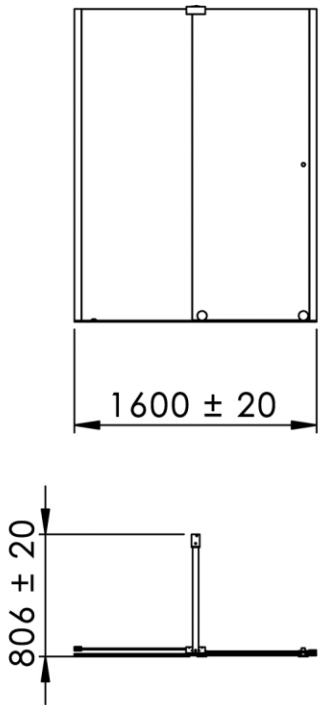

1600 x 806 x 2085 mm  
 62.99 x 31.73 x 82.09 inches  
 70.93kg

**Dimensions (Width x Depth x Height)**  
**Dimensions (Largeur x Profondeur x Hauteur)**  
**Abmessungen (Breite x Tiefe x Höhe)**  
**Dimensiones (Anchura x Profundidad x Altura)**  
**Размеры (Ширина x Глубина x Высота)**  
**Afmetingen (Breedte x Diepte x Hoogte)**

## (GB) Features

Height : 2.08 m (standard height for shower door)  
 Aesthetics : Fixing is hidden  
 Reversible shower screen  
 Adjustment : In the case of out of square angle of the wall, this can be corrected by the hidden compensator profile (inside the profile).  
 Mecanism : Adjustable rollers  
 Abutment : Integrated in the horizontal rail as well as on the vertical profile  
 Watertightness : A vertical seal + horizontal rail + vertical profile

## (FR) Caractéristiques

Hauteur : 2,08 m - Standard d'une porte Clarit®  
 Esthétique : Pas de fixation apparente  
 Ecran de douche réversible : Se fixe à droite comme à gauche  
 Réglage du mauvais équerage : Sans profilé compensateur apparent  
 Mécanisme : Roulettes réglables - Excentrique intégré  
 Butée : Intégrée sur le rail et profilé de réception du panneau mobile  
 Etanchéité : Joint d'étanchéité vertical, rail d'étanchéité et profilé de réception du panneau mobile

## (DE) Beschreibung

Höhe : 2.08 m (Standard)  
 Ästhetik : keinerlei sichtbare Schrauben  
 Beidseitig installierbare Duschwand  
 Montage : Ausgleich von Wandschräge von aussen unsichtbar (innerhalb des Profils)  
 Mechanismus : einstellbare Rollen (exzentrisch)  
 Anschlag : integriert auf der Führungsschiene und dem Anschlagprofil  
 Dichtheit : vertikale Dichtung, Dichtungsschiene und Dichtung im Anschlagprofil