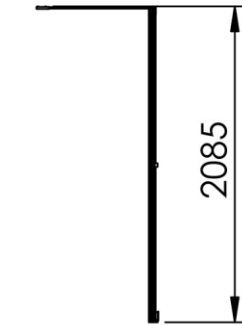

1600 x 806 x 2085 mm  
 62.99 x 31.73 x 82.09 inches  
 70.93kg

**Dimensions (Width x Depth x Height)**  
**Dimensions (Largeur x Profondeur x Hauteur)**  
**Abmessungen (Breite x Tiefe x Höhe)**  
**Dimensiones (Anchura x Profundidad x Altura)**  
**Размеры (Ширина x Глубина x Высота)**  
**Afmetingen (Breedte x Diepte x Hoogte)**

## (GB) Features

Height : 2.08 m (standard height for shower door)  
 Aesthetics : Fixing is hidden  
 Reversible shower screen  
 Adjustment : In the case of out of square angle of the wall, this can be corrected by the hidden compensator profile (inside the profile).  
 Mecanism : Adjustable rollers  
 Abutment : Integrated in the horizontal rail as well as on the vertical profile  
 Watertightness : A vertical seal + horizontal rail + vertical profile

## (DE) Beschreibung

Höhe : 2.08 m (Standard)  
 Ästhetik : keinerlei sichtbare Schrauben  
 Beidseitig installierbare Duschwand  
 Montage : Ausgleich von Wandschräge von aussen unsichtbar (innerhalb des Profils)  
 Mechanismus : einstellbare Rollen (exzentrisch)  
 Anschlag : integriert auf der Führungsschiene und dem Anschlagprofil  
 Dichtheit : vertikale Dichtung, Dichtungsschiene und Dichtung im Anschlagprofil

## (ES) Características

Altura : 2,08 m - Estandar con puerta Clarit®  
 Esteticismo : No hay fijación aparente  
 Mampara de ducha reversible : Se puede fijar a la derecha o a la izquierda  
 Ajuste de mala perpendicularidad : Sin perfil compensador aparente  
 Mecanismo : Ruedas ajustables - leva integrado  
 Parador de puerta integrado en el carril y perfilado en la recepción del panel móvil  
 Impermeabilidad : Junta de impermeabilidad vertical, carril de impermeabilidad y perfilado de recepción del panel móvil