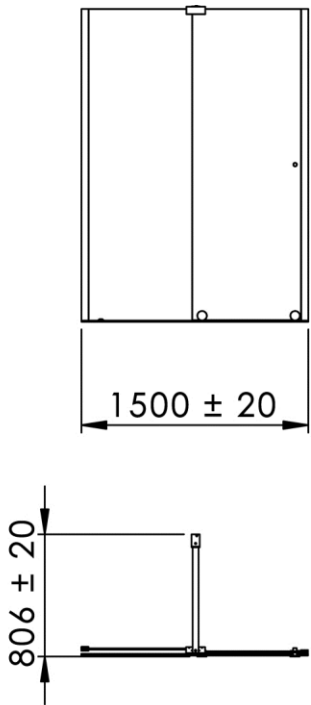

1500 x 806 x 2085 mm
59.06 x 31.73 x 82.09 inches

Dimensions (Width x Depth x Height)
Dimensions (Largeur x Profondeur x Hauteur)
Abmessungen (Breite x Tiefe x Höhe)
Dimensiones (Anchura x Profundidad x Altura)
Размеры (Ширина x Глубина x Высота)
Afmetingen (Breedte x Diepte x Hoogte)

(GB) Features

Height : 2.08 m (standard height for shower door)
Aesthetics : Fixing is hidden
Reversible shower screen
Adjustment : In the case of out of square angle of the wall, this can be corrected by the hidden compensator profile (inside the profile).
Mecanism : Adjustable rollers
Abutment : Integrated in the horizontal rail as well as on the vertical profile
Watertightness : A vertical seal + horizontal rail + vertical profile

(FR) Caractéristiques

Hauteur : 2,08 m - Standard d'une porte Clarit®
Esthétique : Pas de fixation apparente
Ecran de douche réversible : Se fixe à droite comme à gauche
Réglage du mauvais équerage : Sans profilé compensateur apparent
Mécanisme : Roulettes réglables - Excentrique intégré
Butée : Intégrée sur le rail et profilé de réception du panneau mobile
Étanchéité : Joint d'étanchéité vertical, rail d'étanchéité et profilé de réception du panneau mobile

(ES) Características

Altura : 2,08 m - Estandar con puerta Clarit®
Esteticismo : No hay fijación aparente
Mampara de ducha reversible : Se puede fijar a la derecha o a la izquierda
Ajuste de mala perpendicularidad : Sin perfil compensador aparente
Mecanismo : Ruedas ajustables - leva integrado
Parador de puerta integrado en el carril y perfilado en la recepción del panel móvil
Impermeabilidad : Junta de impermeabilidad vertical, carril de impermeabilidad y perfilado de recepción del panel móvil