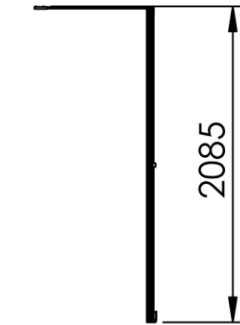

1500 x 806 x 2085 mm
59.06 x 31.73 x 82.09 inches

Dimensions (Width x Depth x Height)
Dimensions (Largeur x Profondeur x Hauteur)
Abmessungen (Breite x Tiefe x Höhe)
Dimensiones (Anchura x Profundidad x Altura)
Размеры (Ширина x Глубина x Высота)
Afmetingen (Breedte x Diepte x Hoogte)

(GB) Features

Height : 2.08 m (standard height for shower door)
Aesthetics : Fixing is hidden
Reversible shower screen
Adjustment : In the case of out of square angle of the wall, this can be corrected by the hidden compensator profile (inside the profile).
Mecanism : Adjustable rollers
Abutment : Integrated in the horizontal rail as well as on the vertical profile
Watertightness : A vertical seal + horizontal rail + vertical profile

(DE) Beschreibung

Höhe : 2.08 m (Standard)
Ästhetik : keinerlei sichtbare Schrauben
Beidseitig installierbare Duschwand
Montage : Ausgleich von Wandschräge von aussen unsichtbar (innerhalb des Profils)
Mechanismus : einstellbare Rollen (exzentrisch)
Anschlag : integriert auf der Führungsschiene und dem Anschlagprofil
Dichtheit : vertikale Dichtung, Dichtungsschiene und Dichtung im Anschlagprofil

(ES) Características

Altura : 2,08 m - Estandar con puerta Clarit®
Esteticismo : No hay fijación aparente
Mampara de ducha reversible : Se puede fijar a la derecha o a la izquierda
Ajuste de mala perpendicularidad : Sin perfil compensador aparente
Mecanismo : Ruedas ajustables - leva integrado
Parador de puerta integrado en el carril y perfilado en la recepción del panel móvil
Impermeabilidad : Junta de impermeabilidad vertical, carril de impermeabilidad y perfilado de recepción del panel móvil