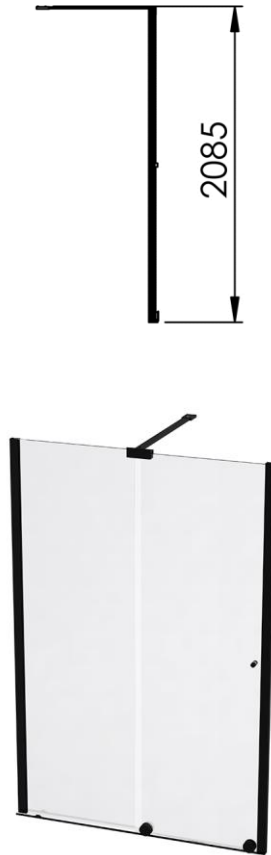

1200 x 806 x 2085 mm  
 47.24 x 31.73 x 82.09 inches  
 54.5kg

**Dimensions (Width x Depth x Height)**  
**Dimensions (Largeur x Profondeur x Hauteur)**  
**Abmessungen (Breite x Tiefe x Höhe)**  
**Dimensiones (Anchura x Profundidad x Altura)**  
**Размеры (Ширина x Глубина x Высота)**  
**Afmetingen (Breedte x Diepte x Hoogte)**

### (GB) Features

Height : 2.08 m (standard height for shower door)  
 Aesthetics : Fixing is hidden  
 Reversible shower screen  
 Adjustment : In the case of out of square angle of the wall, this can be corrected by the hidden compensator profile (inside the profile).  
 Mecanism : Adjustable rollers  
 Abutment : Integrated in the horizontal rail as well as on the vertical profile  
 Watertightness : A vertical seal + horizontal rail + vertical profile

### (FR) Caractéristiques

Hauteur : 2,08 m - Standard d'une porte Clarit®  
 Esthétique : Pas de fixation apparente  
 Ecran de douche réversible : Se fixe à droite comme à gauche  
 Réglage du mauvais équerage : Sans profilé compensateur apparent  
 Mécanisme : Roulettes réglables - Excentrique intégré  
 Butée : Intégrée sur le rail et profilé de réception du panneau mobile  
 Etanchéité : Joint d'étanchéité vertical, rail d'étanchéité et profilé de réception du panneau mobile

### (ES) Características

Altura : 2,08 m - Estandar con puerta Clarit®  
 Esteticismo : No hay fijación aparente  
 Mampara de ducha reversible : Se puede fijar a la derecha o a la izquierda  
 Ajuste de mala perpendicularidad : Sin perfil compensador aparente  
 Mecanismo : Ruedas ajustables - leva integrado  
 Parador de puerta integrado en el carril y perfilado en la recepción del panel móvil  
 Impermeabilidad : Junta de impermeabilidad vertical, carril de impermeabilidad y perfilado de recepción del panel móvil