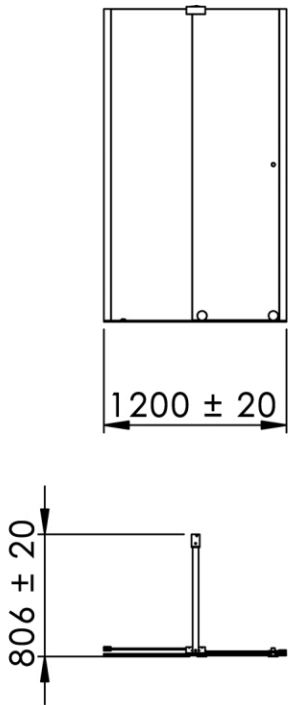

1200 x 806 x 2085 mm  
 47.24 x 31.73 x 82.09 inches  
 54.5kg

**Dimensions (Width x Depth x Height)**  
**Dimensions (Largeur x Profondeur x Hauteur)**  
**Abmessungen (Breite x Tiefe x Höhe)**  
**Dimensiones (Anchura x Profundidad x Altura)**  
**Размеры (Ширина x Глубина x Высота)**  
**Afmetingen (Breedte x Diepte x Hoogte)**

### (GB) Features

Height : 2.08 m (standard height for shower door)  
 Aesthetics : Fixing is hidden  
 Reversible shower screen  
 Adjustment : In the case of out of square angle of the wall, this can be corrected by the hidden compensator profile (inside the profile).  
 Mecanism : Adjustable rollers  
 Abutment : Integrated in the horizontal rail as well as on the vertical profile  
 Watertightness : A vertical seal + horizontal rail + vertical profile

### (FR) Caractéristiques

Hauteur : 2,08 m - Standard d'une porte Clarit®  
 Esthétique : Pas de fixation apparente  
 Ecran de douche réversible : Se fixe à droite comme à gauche  
 Réglage du mauvais équerage : Sans profilé compensateur apparent  
 Mécanisme : Roulettes réglables - Excentrique intégré  
 Butée : Intégrée sur le rail et profilé de réception du panneau mobile  
 Etanchéité : Joint d'étanchéité vertical, rail d'étanchéité et profilé de réception du panneau mobile

### (DE) Beschreibung

Höhe : 2.08 m (Standard)  
 Ästhetik : keinerlei sichtbare Schrauben  
 Beidseitig installierbare Duschwand  
 Montage : Ausgleich von Wandschräge von aussen unsichtbar (innerhalb des Profils)  
 Mechanismus : einstellbare Rollen (exzentrisch)  
 Anschlag : integriert auf der Führungsschiene und dem Anschlagprofil  
 Dichtheit : vertikale Dichtung, Dichtungsschiene und Dichtung im Anschlagprofil