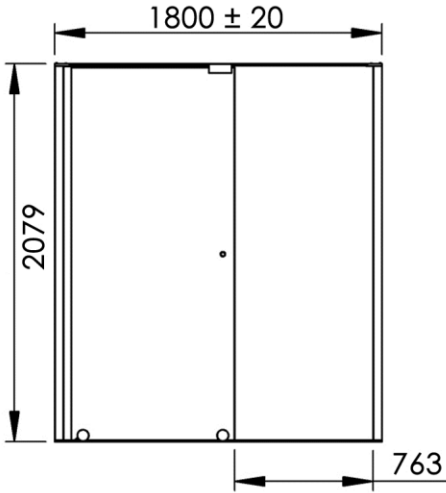

- (GB)** Shower screen 1 sliding panel + 1 fixed + upper rod 180cm - Finish Matt white
- (FR)** Façade 1 porte coulissante + 1 panneau fixe + traverse 180cm - Finition Blanc mat
- (DE)** Duschwand 1 gleitendes Glasteil + 1 festes mit oberer Schiene 180cm - Endfertigung Mattweiss
- (ES)** Fachada 1 puerta corrediza + 1 panel fijo + pieza transversal 180cm - Acabados Blanco mate
- (RU)** Фасад 1 раздвижная дверь + 1 фиксированная панель + перекладина 180см - Конечная обработка Белый матовый
- (NL)** Doucheoplossing 1 schuifdeur + 1 vaste wand + dwarsstang 180cm - Uitvoering Wit mat

Position ouverte
Opening position

1800 x 69 x 2079 mm

70.87 x 2.72 x 81.85 inches

Dimensions (Width x Depth x Height)

Dimensions (Largeur x Profondeur x Hauteur)

Abmessungen (Breite x Tiefe x Höhe)

Dimensiones (Anchura x Profundidad x Altura)

Размеры (Ширина x Глубина x Высота)

Afmetingen (Breedte x Diepte x Hoogte)

(GB) Features

Height : 2.08 m (standard height for shower door)
Aesthetics : Fixing is hidden
Reversible shower screen
Adjustment : In the case of out of square angle of the wall, this can be corrected by the hidden compensator profile (inside the profile).
Mechanism : Adjustable rollers
Abutment : Integrated in the horizontal rail as well as on the vertical profile
Watertightness : A vertical seal + horizontal rail + vertical profile

(FR) Caractéristiques

Hauteur : 2,08 m - Standard d'une porte Clarit®
Esthétique : Pas de fixation apparente
Ecran de douche réversible : Se fixe à droite comme à gauche
Réglage du mauvais équerage : Sans profilé compensateur apparent
Mécanisme : Roulettes réglables - Excentrique intégré
Butée : Intégrée sur le rail et profilé de réception du panneau mobile
Étanchéité : Joint d'étanchéité vertical, rail d'étanchéité et profilé de réception du panneau mobile