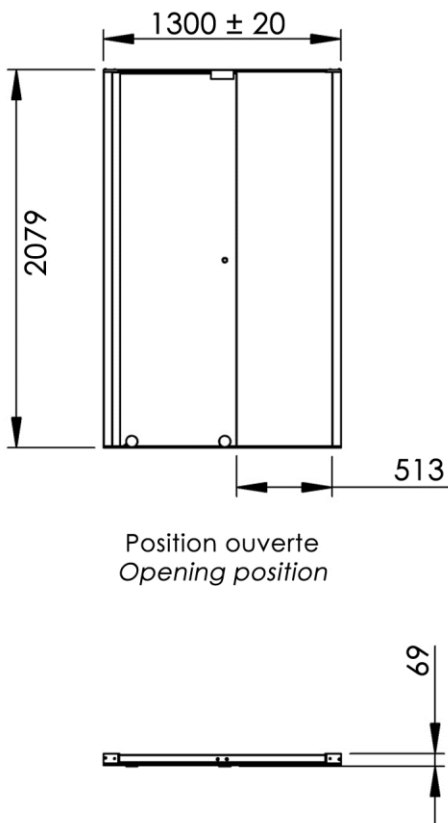

1300 x 69 x 2079 mm

51.18 x 2.72 x 81.85 inches

Dimensions (Width x Depth x Height)

Dimensions (Largeur x Profondeur x Hauteur)

Abmessungen (Breite x Tiefe x Höhe)

Dimensiones (Anchura x Profundidad x Altura)

Размеры (Ширина x Глубина x Высота)

Afmetingen (Breedte x Diepte x Hoogte)

GB Features

Height : 2.08 m (standard height for shower door)
 Aesthetics : Fixing is hidden
 Reversible shower screen
 Adjustment : In the case of out of square angle of the wall, this can be corrected by the hidden compensator profile (inside the profile).
 Mecanism : Adjustable rollers
 Abutment : Integrated in the horizontal rail as well as on the vertical profile
 Watertightness : A vertical seal + horizontal rail + vertical profile

Materials

Aluminium 6060 (adapted to humid and saline conditions)
 8mm tempered glass
 Stainless steel screws

FR Caractéristiques

Hauteur : 2,08 m - Standard d'une porte Clarit®
 Esthétique : Pas de fixation apparente
 Ecran de douche réversible : Se fixe à droite comme à gauche
 Réglage du mauvais équerage : Sans profilé compensateur apparent
 Mécanisme : Roulettes réglables - Excentrique intégré
 Butée : Intégrée sur le rail et profilé de réception du panneau mobile
 Etanchéité : Joint d'étanchéité vertical, rail d'étanchéité et profilé de réception du panneau mobile

Material

Aluminium 6060 (sehr gute Korrosionsbeständigkeit auch in salinem Milieu)
 Gehärtetes Sicherheitsglas, 8mm
 Schrauben garantiert rostfrei

ES Características

Altura : 2,08 m - Estandar con puerta Clarit®
 Esteticismo : No hay fijación aparente
 Mampara de ducha reversible : Se puede fijar a la derecha o a la izquierda
 Ajuste de mala perpendicularidad : Sin perfil compensador aparente
 Mecanismo : Ruedas ajustables - leva integrado
 Parador de puerta integrado en el carril y perfilado en la recepción del panel móvil
 Impermeabilidad : Junta de impermeabilidad vertical, carril de impermeabilidad y perfilado de recepción del panel móvil