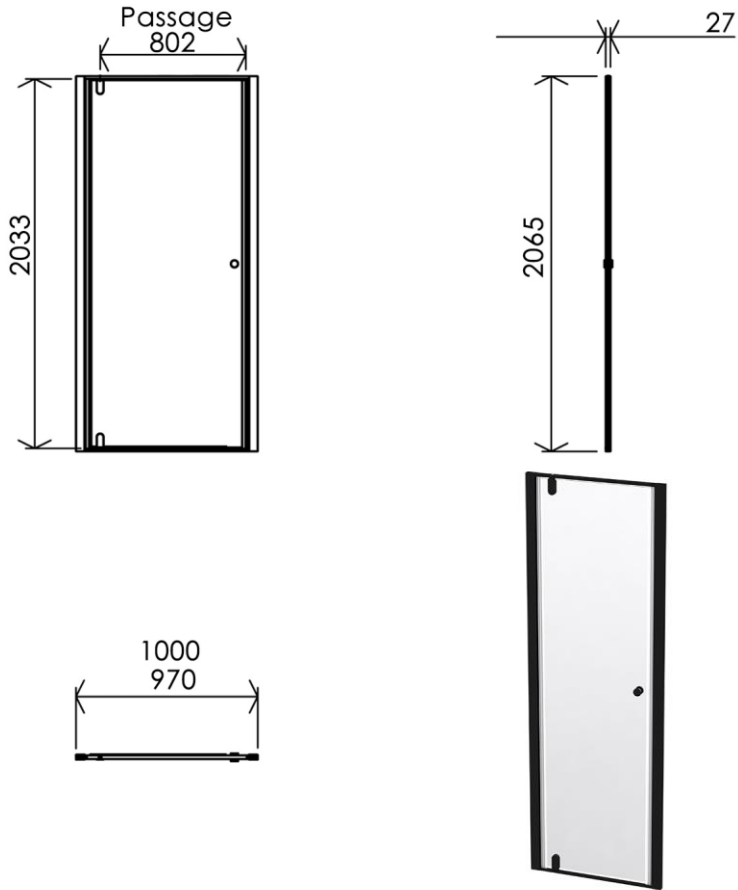

Dimensions (Width x Depth x Height)

Dimensions (Largeur x Profondeur x Hauteur)

Abmessungen (Breite x Tiefe x Höhe)

Dimensiones (Anchura x Profundidad x Altura)

Размеры (Ширина x Глубина x Высота)

Afmetingen (Breedte x Diepte x Hoogte)

1000 x 27 x 2033 mm

39.37 x 1.06 x 80.04 inches

GB Features

Height : 2.08 m
 Aesthetics : Fixing is hidden
 Reversible shower screen
 Adjustment : In the case of out of square angle of the wall, this can be corrected by the hidden compensator profile (inside the profile)
 Mecanism : Came system with latched position system
 Watertightness : A vertical seal + horizontal waterproof strip

FR Caractéristiques

Hauteur : 2.08 m - Standard d'une porte Clarit®
 Esthétisme : Pas de fixation apparente
 Ecran de douche réversible : Se fixe à droite comme à gauche
 Réglage du mauvais équerage : Sans profilé compensateur apparent
 Mécanisme : Came pivot avec position de fermeture
 Étanchéité : Joint d'étanchéité vertical et joint à lèvres horizontal

DE Beschreibung

Höhe : 2.08 m (Standard)
 Ästhetik : keinerlei sichtbare Schrauben
 Beidseitig installierbare Duschwand
 Montage : Ausgleich von Wandschräge von aussen unsichtbar (innerhalb des Profils)
 Mechanismus : Drehgelenk mit arretierter Schliessposition
 Dichtheit : vertikale Dichtung und horizontale Dichtungslippe