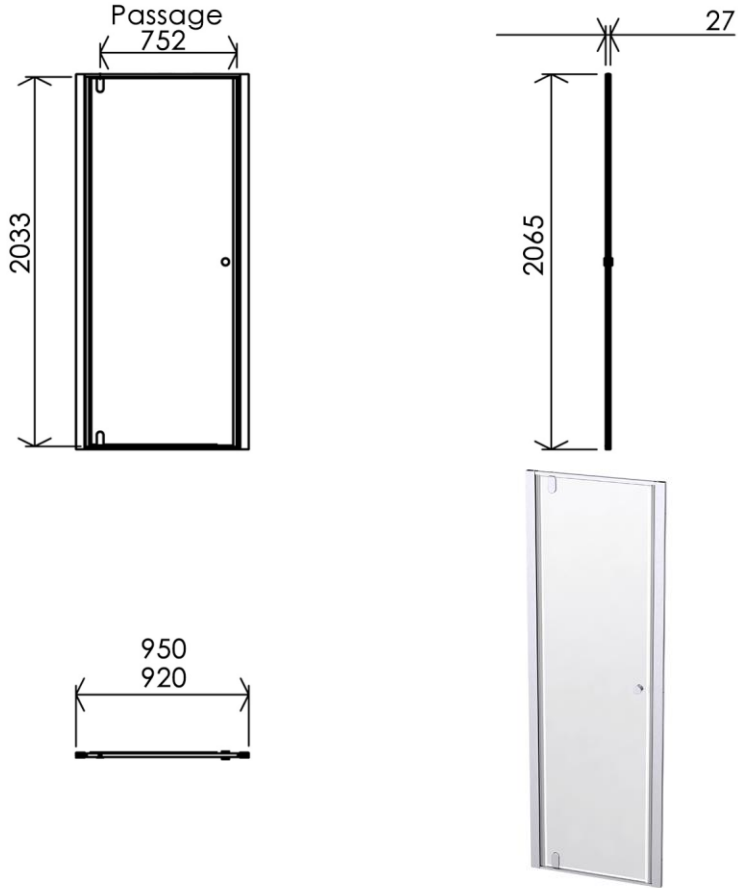

- **GB** Shower screen 1 swiveling door 92 - 95cm - Finish Shiny polished
- **FR** **Façade 1 porte pivotante 92 - 95cm - Finition Poli brillant**
- **DE** Duschwand 1 Schwenktür 92 - 95cm - Endfertigung Hochglanz
- **ES** **Fachada 1 puerta pivotante 92 - 95cm - Acabados Pulido brillante**
- **RU** Фасад 1 распашная дверца 92 - 95cm - Конечная обработка Блестящий
- **NL** **Doucheoplossing met 1 swingdeur 92 - 95cm - Uitvoering Hoogglans**

Dimensions (Width x Depth x Height)

Dimensions (Largeur x Profondeur x Hauteur)

Abmessungen (Breite x Tiefe x Höhe)

Dimensiones (Anchura x Profundidad x Altura)

Размеры (Ширина x Глубина x Высота)

Afmetingen (Breedte x Diepte x Hoogte)

950 x 27 x 2033 mm

37.4 x 1.06 x 80.04 inches

GB Features

Height : 2.08 m
Aesthetics : Fixing is hidden
Reversible shower screen
Adjustment : In the case of out of square angle of the wall, this can be corrected by the hidden compensator profile (inside the profile)
Mecanism : Came system with latched position system
Watertightness : A vertical seal + horizontal waterproof strip

FR Caractéristiques

Hauteur : 2.08 m - Standard d'une porte Clarit®
Esthétisme : Pas de fixation apparente
Ecran de douche réversible : Se fixe à droite comme à gauche
Réglage du mauvais équerage : Sans profilé compensateur apparent
Mécanisme : Came pivot avec position de fermeture
Étanchéité : Joint d'étanchéité vertical et joint à lèvres horizontal

DE Beschreibung

Höhe : 2.08 m (Standard)
Ästhetik : keinerlei sichtbare Schrauben
Beidseitig installierbare Duschwand
Montage : Ausgleich von Wandschräge von aussen unsichtbar (innerhalb des Profils)
Mechanismus : Drehgelenk mit arretierter Schliessposition
Dichtheit : vertikale Dichtung und horizontale Dichtungslippe

ES Características

Altura : 2.08 m - Estandar con puerta Clarit®
Esteticismo : No hay fijación aparente
Mampara de ducha reversible : Se puede fijar a la derecha o a la izquierda
Ajuste de mala perpendicularidad : Sin perfil compensador aparente
Mecanismo : Ruedas ajustables - leva integrado
Parador de puerta integrado en el carril y perfilado en la recepción del panel móvil
Impermeabilidad : Junta de impermeabilidad vertical, carril de impermeabilidad y perfilado de recepción del panel móvil

RU Характеристики

Высота : 2.08м - Стандарт для дверцы Clarit®
Скрытые крепления
Реверсивный душевой фасад : установка справа или слева
Регулировка : компенсация неровностей угловых стыков скрытым профилем
Механизм : кулачковый доводчик
Герметичность : уплотнитель по вертикали и по горизонтали

NL Kenmerken

Hoogte : 2,08cm - standaard deur Clarit
Afwerking : geen zichtbare schroeven
Doucheoplossing omkeerbaar : Bevestiging links of rechts
Afstelling : met verborgen compensatieprofiel
Autostop : geïntegreerd in de rails
Waterdicht : voorzien van strip

Materials

Aluminium 6060 (adapted to humid and saline conditions)
8mm tempered glass
Stainless steel screws

Matériaux

Aluminium 6060 qualité marine
Verre sécurit de 8mm
Visserie inox

Material

Aluminium 6060 (sehr gute Korrosionsbeständigkeit auch in salinem Milieu)
Gehärtetes Sicherheitsglas, 8mm
Schrauben garantiert rostfrei

Materiales

Aluminio 6060 calidad marina
Vidrio securit de 8mm
Tornillos en inoxidable

Материал

Алюминий 6060 качество "море"
Безопасное стекло 8 мм
Крепеж : нержавеющей сталь

Materiaal

Aluminium 6060 marine kwaliteit
8mm veiligheidsglas
Rvs schroeven