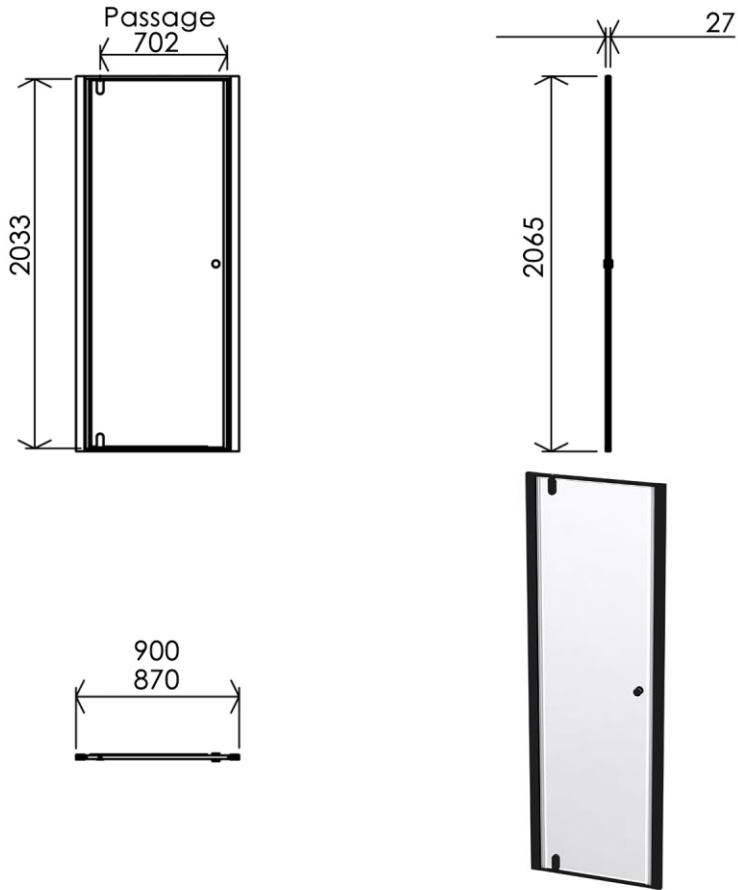

Dimensions (Width x Depth x Height)
Dimensions (Largeur x Profondeur x Hauteur)
 Abmessungen (Breite x Tiefe x Höhe)
Dimensiones (Anchura x Profundidad x Altura)
 Размеры (Ширина x Глубина x Высота)
Afmetingen (Breedte x Diepte x Hoogte)

900 x 27 x 2033 mm
 35.43 x 1.06 x 80.04 inches
 32.8486kg

GB Features

Height : 2.08 m
 Aesthetics : Fixing is hidden
 Reversible shower screen
 Adjustment : In the case of out of square angle of the wall, this can be corrected by the hidden compensator profile (inside the profile)
 Mecanism : Came system with latched position system
 Watertightness : A vertical seal + horizontal waterproof strip

FR Caractéristiques

Hauteur : 2.08 m - Standard d'une porte Clarit®
 Esthétisme : Pas de fixation apparente
 Ecran de douche réversible : Se fixe à droite comme à gauche
 Réglage du mauvais équerage : Sans profilé compensateur apparent
 Mécanisme : Came pivot avec position de fermeture
 Étanchéité : Joint d'étanchéité vertical et joint à lèvres horizontal

DE Beschreibung

Höhe : 2.08 m (Standard)
 Ästhetik : keinerlei sichtbare Schrauben
 Beidseitig installierbare Duschwand
 Montage : Ausgleich von Wandschräge von aussen unsichtbar (innerhalb des Profils)
 Mechanismus : Drehgelenk mit arretierter Schliessposition
 Dichtheit : vertikale Dichtung und horizontale Dichtungslippe