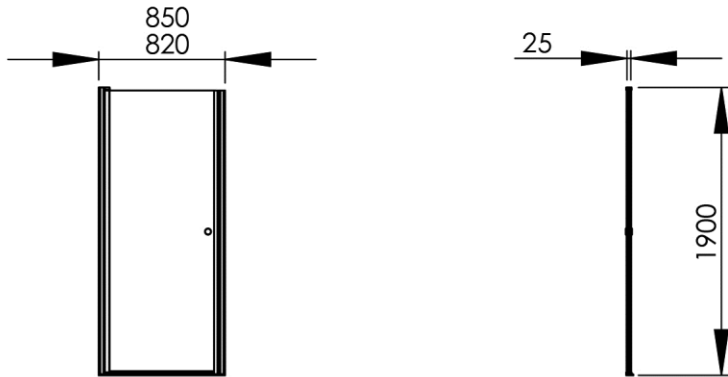

- **GB** Shower screen 1 swiveling door 82 - 85cm - Finish Shiny polished
- **FR** Façade 1 porte pivotante 82 - 85cm - Finition Poli brillant
- **DE** Duschwand 1 Schwenktür 82 - 85cm - Endfertigung Hochglanz
- **ES** Fachada 1 puerta pivotante 82 - 85cm - Acabados Pulido brillante
- **RU** Фасад 1 распашная дверца 82 - 85cm - Конечная обработка Блестящий
- **NL** Doucheoplosing met 1 swingdeur 82 - 85cm - Uitvoering Hoogglans

Dimensions (Width x Depth x Height)
Dimensions (Largeur x Profondeur x Hauteur)
Abmessungen (Breite x Tiefe x Höhe)
Dimensiones (Anchura x Profundidad x Altura)
Размеры (Ширина x Глубина x Высота)
Afmetingen (Breedte x Diepte x Hoogte)

850 x 25 x 1900 mm
33.46 x 0.98 x 74.8 inches
24.6238kg

GB Features

Shower door is composed of a pivoting door and a wall-mounted hinge section. This type of shower screen is designed to give a maximum opening in limited space. Standard height of shower screens 190 cm. Their widths vary by 5 cm stages from 67 to 90 cm. An additional 2 cm width can be achieved by compensating profiles. In case of out of square angles (wall and tub), this can be corrected by the wallprofiles. The installation is very easy. Rotation profile with cove for vertical waterproof sealing.

FR Caractéristiques

Ecran de douche réversible (se fixe à droite comme à gauche)
La façade est composée d'une porte pivotante et d'un profilé d'arrêt mural. Ce type de pare-douche est prévu pour donner un maximum d'ouverture dans les espaces réduits. En standard, la hauteur des façades de douche est de 190cm. Leurs largeurs varient par tranche de 5 cm : de 67 à 90 cm. Pour récupérer quelques centimètres, des élargisseurs de 1 cm sont prévus à cet effet.
Système de réglage de l'équerrage par profilé compensateur
Fixation renforcée (visserie inox fournie)
Trous oblongs de réglage pré-perçés sur le profil
Effet levier par came facilitant la rotation de l'ensemble et évite une usure prématurée du joint à lèvres
Etanchéité horizontale par joint translucide (ne marque pas le receveur en position d'écrasement)
Etanchéité verticale de structure (gorge de loup)

DE Beschreibung

Beidseitig installierbare Duschtür aus einem Schwingflügel mit gegenüberliegendem Anschlagprofil an der Wand.
Die Standardmasse sind : Höhe 190 cm mit in 5 cm-Schritten variierenden Breiten von 67 - 90 cm. Für mehr Spielraum sind Ausgleichsprofile vorgesehen (max. 2 cm).
Eine leichte Wandschräge ist ebenfalls durch die Profile ausgleichbar - dies garantiert eine einfache Montage.
Die Schwingtür ist auf eine Nylonnocke montiert, die das Glasteil beim Drehen leicht anhebt. Die Wasserdichtheit wird durch die Hohlkehlenkonstruktion des Rotationsprofils und PVC-Dichtungen an der Unterseite des Glasflügels gewährleistet.

ES Características