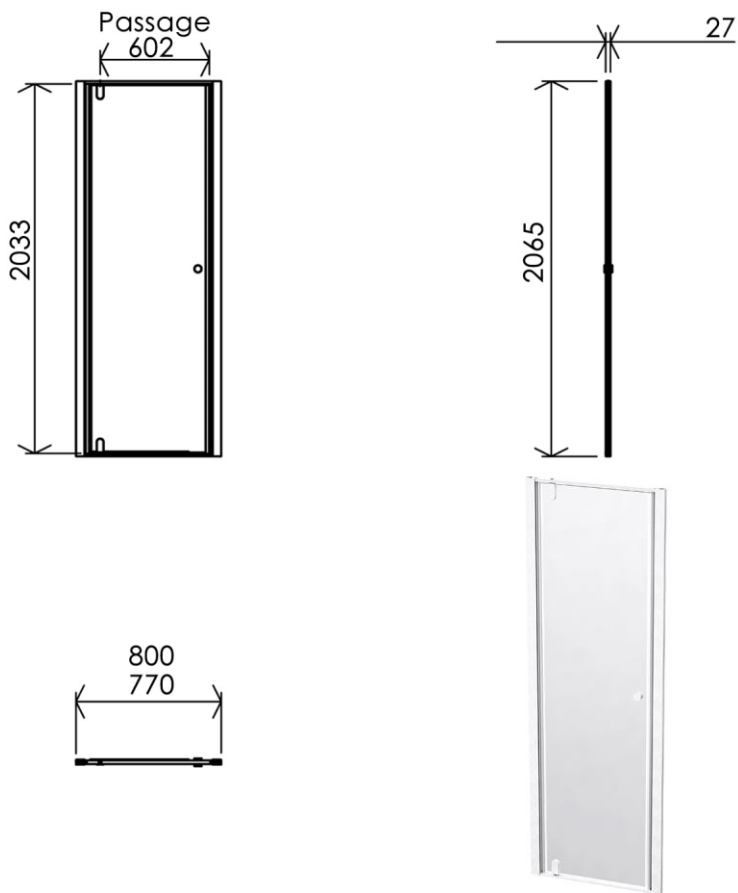

- **GB** Shower screen 1 swiveling door 77 - 80cm - Finish Matt white
- **FR** Façade 1 porte pivotante 77 - 80cm - Finition Blanc mat
- **DE** Duschwand 1 Schwenktür 77 - 80cm - Endfertigung Mattweiss
- **ES** Fachada 1 puerta pivotante 77 - 80cm - Acabados Blanco mate
- **RU** Фасад 1 распашная дверца 77 - 80cm - Конечная обработка Белый матовый
- **NL** Doucheoplossing met 1 swingdeur 77 - 80cm - Uitvoering Wit mat

Dimensions (Width x Depth x Height)
Dimensions (Largeur x Profondeur x Hauteur)
Abmessungen (Breite x Tiefe x Höhe)
Dimensiones (Anchura x Profundidad x Altura)
Размеры (Ширина x Глубина x Высота)
Afmetingen (Breedte x Diepte x Hoogte)

800 x 27 x 2033 mm
31.5 x 1.06 x 80.04 inches

GB Features

Height : 2.08 m
Aesthetics : Fixing is hidden
Reversible shower screen
Adjustment : In the case of out of square angle of the wall, this can be corrected by the hidden compensator profile (inside the profile)
Mecanism : Came system with latched position system
Watertightness : A vertical seal + horizontal waterproof strip

FR Caractéristiques

Hauteur : 2.08 m - Standard d'une porte Clarit®
Esthétisme : Pas de fixation apparente
Ecran de douche réversible : Se fixe à droite comme à gauche
Réglage du mauvais équerrage : Sans profilé compensateur apparent
Mécanisme : Came pivot avec position de fermeture
Étanchéité : Joint d'étanchéité vertical et joint à lèvres horizontal

DE Beschreibung

Höhe : 2.08 m (Standard)
Ästhetik : keinerlei sichtbare Schrauben
Beidseitig installierbare Duschwand
Montage : Ausgleich von Wandschräge von aussen unsichtbar (innerhalb des Profils)
Mechanismus : Drehgelenk mit arretierter Schliessposition
Dichtheit : vertikale Dichtung und horizontale Dichtungslippe

ES Características

Altura : 2.08 m - Estandar con puerta Clarit®
Esteticismo : No hay fijación aparente
Mampara de ducha reversible : Se puede fijar a la derecha o a la izquierda
Ajuste de mala perpendicularidad : Sin perfil compensador aparente
Mecanismo : Ruedas ajustables - leva integrado
Parador de puerta integrado en el carril y perfilado en la recepción del panel móvil
Impermeabilidad : Junta de impermeabilidad vertical, carril de impermeabilidad y perfilado de recepción del panel móvil

RU Характеристики

Высота : 2.08м - Стандарт для дверцы Clarit®
Скрытые крепления
Реверсивный душевой фасад : установка справа или слева
Регулировка: компенсация неровностей угловых стыков скрытым профилем
Механизм: кулачковый доводчик
Герметичность: уплотнитель по вертикали и по горизонтали

NL Kenmerken

Hoogte : 2,08cm - standaard deur Clarit
Afwerking : geen zichtbare schroeven
Doucheoplossing omkeerbaar : Bevestiging links of rechts
Afstelling : met verborgen compensatieprofiel
Autostop : geïntegreerd in de rails
Waterdicht : voorzien van strip

Materials

Aluminium 6060 (adapted to humid and saline conditions)
8mm tempered glass
Stainless steel screws

Matériaux

Aluminium 6060 qualité marine
Verre sécurit de 8mm
Visserie inox

Material

Aluminium 6060 (sehr gute Korrosionsbeständigkeit auch in salinem Milieu)
Gehärtetes Sicherheitsglas, 8mm
Schrauben garantiert rostfrei

Materiales

Aluminio 6060 calidad marina
Vidrio securit de 8mm
Tornillos en inoxidable

Материал

Алюминий 6060 качество "море"
Безопасное стекло 8 мм
Крепеж: нержавеющей сталь

Materiaal

Aluminium 6060 marine kwaliteit
8mm veiligheidsglas
Rvs schroeven