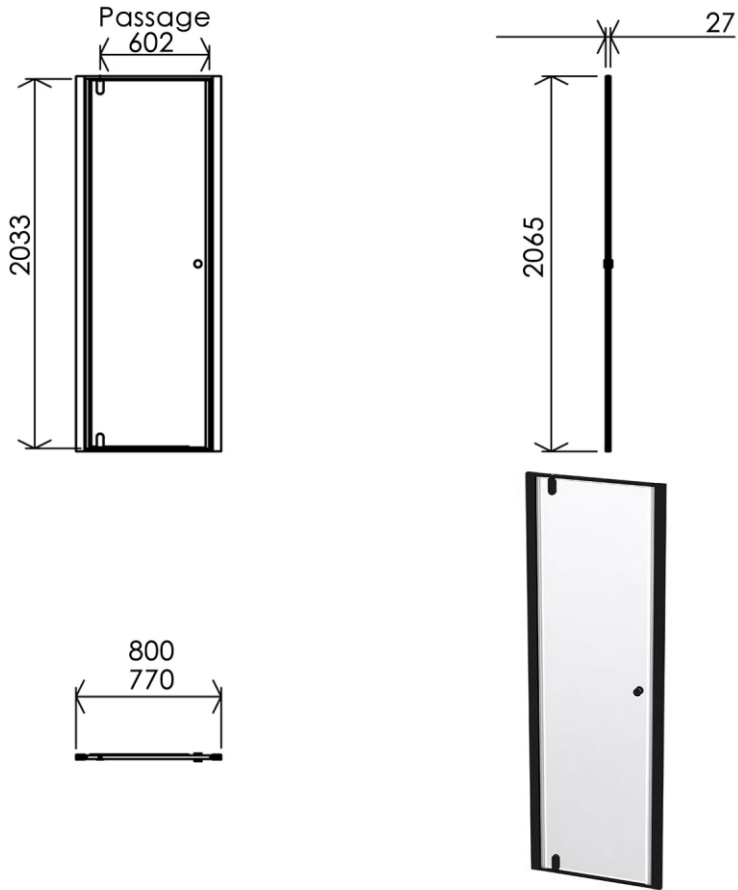

800 x 27 x 2033 mm
 31.5 x 1.06 x 80.04 inches
 32.8486kg

Dimensions (Width x Depth x Height)
Dimensions (Largeur x Profondeur x Hauteur)
Abmessungen (Breite x Tiefe x Höhe)
Dimensiones (Anchura x Profundidad x Altura)
Размеры (Ширина x Глубина x Высота)
Afmetingen (Breedte x Diepte x Hoogte)

GB Features

Height : 2.08 m
 Aesthetics : Fixing is hidden
 Reversible shower screen
 Adjustment : In the case of out of square angle of the wall, this can be corrected by the hidden compensator profile (inside the profile)
 Mecanism : Came system with latched position system
 Watertightness : A vertical seal + horizontal waterproof strip

FR Caractéristiques

Hauteur : 2.08 m - Standard d'une porte Clarit®
 Esthétisme : Pas de fixation apparente
 Ecran de douche réversible : Se fixe à droite comme à gauche
 Réglage du mauvais équerage : Sans profilé compensateur apparent
 Mécanisme : Came pivot avec position de fermeture
 Étanchéité : Joint d'étanchéité vertical et joint à lèvres horizontal

DE Beschreibung

Höhe : 2.08 m (Standard)
 Ästhetik : keinerlei sichtbare Schrauben
 Beidseitig installierbare Duschwand
 Montage : Ausgleich von Wandschräge von aussen unsichtbar (innerhalb des Profils)
 Mechanismus : Drehgelenk mit arretierter Schliessposition
 Dichtheit : vertikale Dichtung und horizontale Dichtungslippe