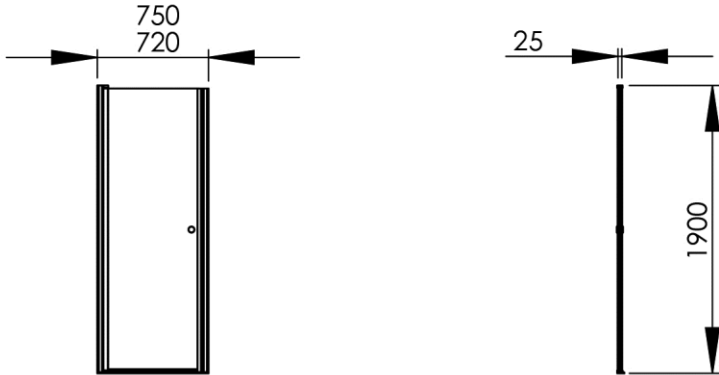

750 x 25 x 1900 mm  
29.53 x 0.98 x 74.8 inches  
21kg

Dimensions (Width x Depth x Height)  
Dimensions (Largeur x Profondeur x Hauteur)  
Abmessungen (Breite x Tiefe x Höhe)  
Dimensiones (Anchura x Profundidad x Altura)  
Размеры (Ширина x Глубина x Высота)  
Afmetingen (Breedte x Diepte x Hoogte)

## GB Features

Shower door is composed of a pivoting door and a wall-mounted hinge section. This type of shower screen is designed to give a maximum opening in limited space. Standard height of shower screens 190 cm. Their widths vary by 5 cm stages from 67 to 90 cm. An additional 2 cm width can be achieved by compensating profiles. In case of out of square angles (wall and tub), this can be corrected by the wallprofiles. The installation is very easy. Rotation profile with cove for vertical waterproof sealing.

## FR Caractéristiques

Ecran de douche réversible (se fixe à droite comme à gauche)  
La façade est composée d'une porte pivotante et d'un profilé d'arrêt mural. Ce type de pare-douche est prévu pour donner un maximum d'ouverture dans les espaces réduits. En standard, la hauteur des façades de douche est de 190cm. Leurs largeurs varient par tranche de 5 cm : de 67 à 90 cm. Pour récupérer quelques centimètres, des élargisseurs de 1 cm sont prévus à cet effet.  
Système de réglage de l'équerrage par profilé compensateur  
Fixation renforcée (visserie inox fournie)  
Trous oblongs de réglage pré-perçés sur le profil  
Effet levier par came facilitant la rotation de l'ensemble et évite une usure prématurée du joint à lèvres  
Étanchéité horizontale par joint translucide (ne marque pas le receveur en position d'écrasement)  
Étanchéité verticale de structure (gorge de loup)