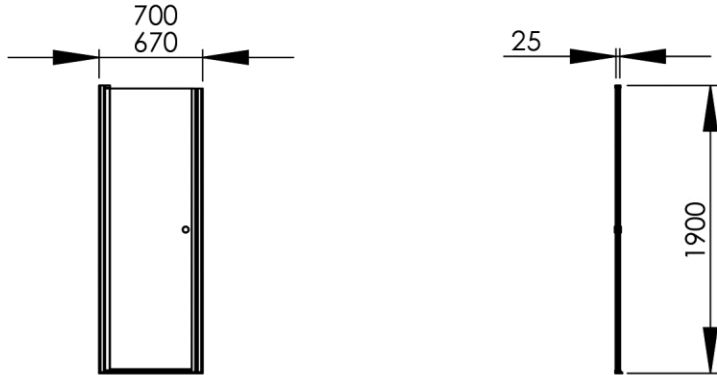

700 x 25 x 1900 mm
 27.56 x 0.98 x 74.8 inches
 20.4045kg

Dimensions (Width x Depth x Height)
 Dimensions (Largeur x Profondeur x Hauteur)
 Abmessungen (Breite x Tiefe x Höhe)
 Dimensiones (Anchura x Profundidad x Altura)
 Размеры (Ширина x Глубина x Высота)
 Afmetingen (Breedte x Diepte x Hoogte)

GB Features

Shower door is composed of a pivoting door and a wall-mounted hinge section. This type of shower screen is designed to give a maximum opening in limited space. Standard height of shower screens 190 cm. Their widths vary by 5 cm stages from 67 to 90 cm. An additional 2 cm width can be achieved by compensating profiles. In case of out of square angles (wall and tub), this can be corrected by the wallprofiles. The installation is very easy. Rotation profile with cove for vertical waterproof sealing.

FR Caractéristiques

Ecran de douche réversible (se fixe à droite comme à gauche)
 La façade est composée d'une porte pivotante et d'un profilé d'arrêt mural. Ce type de pare-douche est prévu pour donner un maximum d'ouverture dans les espaces réduits. En standard, la hauteur des façades de douche est de 190cm. Leurs largeurs varient par tranche de 5 cm : de 67 à 90 cm. Pour récupérer quelques centimètres, des élargisseurs de 1 cm sont prévus à cet effet.
 Système de réglage de l'équerrage par profilé compensateur
 Fixation renforcée (visserie inox fournie)
 Trous oblongs de réglage pré-perçés sur le profil
 Effet levier par came facilitant la rotation de l'ensemble et évite une usure prématurée du joint à lèvres
 Etanchéité horizontale par joint translucide (ne marque pas le receveur en position d'écrasement)
 Etanchéité verticale de structure (gorge de loup)