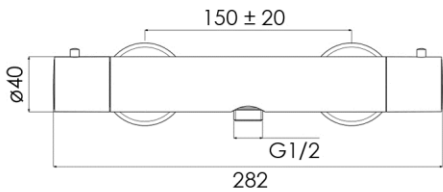

Dimensions (Width x Depth x Height)

Dimensions (Largeur x Profondeur x Hauteur)

Abmessungen (Breite x Tiefe x Höhe)

Dimensiones (Anchura x Profundidad x Altura)

Размеры (Ширина x Глубина x Высота)

Afmetingen (Breedte x Diepte x Hoogte)

282 x 94 x 60 mm

11.1 x 3.7 x 2.36 inches

2.16kg

GB Features

Mixing valve type: Thermostatic for shower
 System: 1 way
 Inverter: No
 Valve material: Brass
 Mechanism: Thermostatic cartridge
 Water saving: 50% (ECOstop function)
 Thermostatic cold body: Yes (PROtherm technology)
 Security 38 ° C: Yes (SECUREstop button)
 Cartridge mounting / dismantling system: Yes (EASYSsystem maintenance)
 Shower and hose kit: No
 Shower holder: No
 Accessory integrated into the faucet: No
 Wall installation: Yes
 Drilling type: 2 holes
 Connection dimension: G 1/2 " (15-21mm)
 Mounting kit: Included
 Flow (L/min) - 3 bar pressure: 22.1

Materials

Solid brass

FR Caractéristiques

Type de mitigeur : Thermostatique pour douche
 Système : 1 voie
 Inverseur : Non
 Matière de la robinetterie : Laiton
 Mécanisme : Cartouche thermostatique
 Economie d'eau : 50% (Fonction ECOstop)
 Thermostatique corps froid : Oui (Technologie PROtherm)
 Sécurité 38°C : Oui (Bouton SECUREstop)
 Système de montage / démontage des cartouches : Oui (Maintenance EASYSsystem)
 Kit douchette et flexible : Non
 Support douchette : Non
 Accessoire intégré à la robinetterie : Non
 Installation murale : Oui
 Type de perçage : 2 trous
 Dimension du raccordement : G 1/2" (15-21mm)
 Kit de montage : Inclus
 Débit (L/min) - Pression 3 bars : 22,1