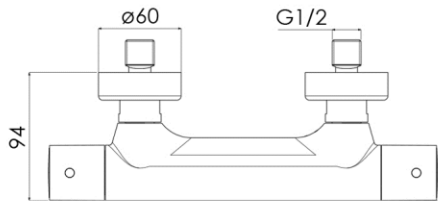

Dimensions (Width x Depth x Height)

Dimensions (Largeur x Profondeur x Hauteur)

Abmessungen (Breite x Tiefe x Höhe)

Dimensiones (Anchura x Profundidad x Altura)

Размеры (Ширина x Глубина x Высота)

Afmetingen (Breedte x Diepte x Hoogte)

282 x 94 x 60 mm

11.1 x 3.7 x 2.36 inches

2.16kg

GB Features

Mixing valve type: Thermostatic for shower
 System: 1 way
 Inverter: No
 Valve material: Brass
 Mechanism: Thermostatic cartridge
 Water saving: 50% (ECOstop function)
 Thermostatic cold body: Yes (PROtherm technology)
 Security 38 ° C: Yes (SECUREstop button)
 Cartridge mounting / dismantling system: Yes (EASYSsystem maintenance)
 Shower and hose kit: No
 Shower holder: No
 Accessory integrated into the faucet: No
 Wall installation: Yes
 Drilling type: 2 holes
 Connection dimension: G 1/2 " (15-21mm)
 Mounting kit: Included
 Flow (L/min) - 3 bar pressure: 22.1

Materials

Solid brass

FR Caractéristiques

Type de mitigeur : Thermostatique pour douche
 Système : 1 voie
 Inverseur : Non
 Matière de la robinetterie : Laiton
 Mécanisme : Cartouche thermostatique
 Economie d'eau : 50% (Fonction ECOstop)
 Thermostatique corps froid : Oui (Technologie PROtherm)
 Sécurité 38°C : Oui (Bouton SECUREstop)
 Système de montage / démontage des cartouches : Oui (Maintenance EASYSsystem)
 Kit douchette et flexible : Non
 Support douchette : Non
 Accessoire intégré à la robinetterie : Non
 Installation murale : Oui
 Type de perçage : 2 trous
 Dimension du raccordement : G 1/2" (15-21mm)
 Kit de montage : Inclus
 Débit (L/min) - Pression 3 bars : 22,1