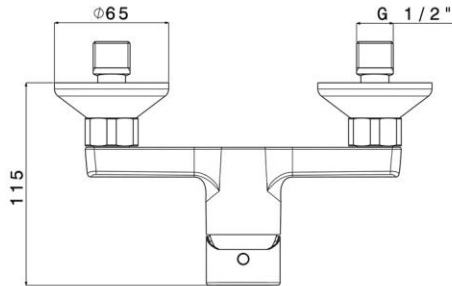

Dimensions (Width x Depth x Height)

Dimensions (Largeur x Profondeur x Hauteur)

Abmessungen (Breite x Tiefe x Höhe)

Dimensiones (Anchura x Profundidad x Altura)

Размеры (Ширина x Глубина x Высота)

Afmetingen (Breedte x Diepte x Hoogte)

215 x 115 x 102 mm

8.46 x 4.53 x 4.02 inches

## GB Features

Mixer Type: Single Control Shower  
 System: 1 way  
 Flow limiter: 50% (ECOstop function)  
 Mechanism: ceramic cartridge Ø35mm  
 Main material: Brass  
 Shower and hose kit: No  
 Shower holder: No  
 Wall installation: Yes  
 Drilling type: 2 holes  
 Connection dimension: G 1/2" (15-21mm)  
 Mounting kit: Included  
 Flow (L/min) - 3 bar pressure: 5.6 (Eco) - 13.1 (Full)

## FR Caractéristiques

Type de mitigeur : Monocommande pour douche  
 Système : 1 voie  
 Limiteur de débit : 50% (Fonction ECOstop)  
 Mécanisme : Cartouche céramique Ø35mm  
 Matière principale : Laiton  
 Kit douchette et flexible : Non  
 Support douchette : Non  
 Installation murale : Oui  
 Type de perçage : 2 trous  
 Dimension du raccordement : G 1/2" (15-21mm)  
 Kit de montage : Inclus  
 Débit (L/min) - Pression 3 bars : 5,6 (Eco) - 13,1 (Full)