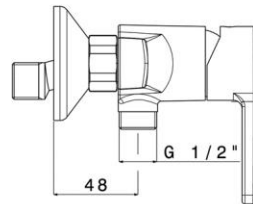

Dimensions (Width x Depth x Height)

Dimensions (Largeur x Profondeur x Hauteur)

Abmessungen (Breite x Tiefe x Höhe)

Dimensiones (Anchura x Profundidad x Altura)

Размеры (Ширина x Глубина x Высота)

Afmetingen (Breedte x Diepte x Hoogte)

215 x 115 x 102 mm

8.46 x 4.53 x 4.02 inches

## GB Features

Mixer Type: Single Control Shower  
 System: 1 way  
 Flow limiter: 50% (ECOstop function)  
 Mechanism: ceramic cartridge Ø35mm  
 Main material: Brass  
 Shower and hose kit: No  
 Shower holder: No  
 Wall installation: Yes  
 Drilling type: 2 holes  
 Connection dimension: G 1/2" (15-21mm)  
 Mounting kit: Included  
 Flow (L/min) - 3 bar pressure: 5.6 (Eco) - 13.1 (Full)

## FR Caractéristiques

Type de mitigeur : Monocommande pour douche  
 Système : 1 voie  
 Limiteur de débit : 50% (Fonction ECOstop)  
 Mécanisme : Cartouche céramique Ø35mm  
 Matière principale : Laiton  
 Kit douchette et flexible : Non  
 Support douchette : Non  
 Installation murale : Oui  
 Type de perçage : 2 trous  
 Dimension du raccordement : G 1/2" (15-21mm)  
 Kit de montage : Inclus  
 Débit (L/min) - Pression 3 bars : 5,6 (Eco) - 13,1 (Full)