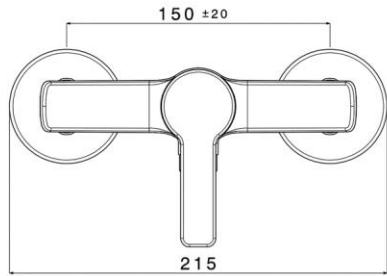

Dimensions (Width x Depth x Height)

Dimensions (Largeur x Profondeur x Hauteur)

Abmessungen (Breite x Tiefe x Höhe)

Dimensiones (Anchura x Profundidad x Altura)

Размеры (Ширина x Глубина x Высота)

Afmetingen (Breedte x Diepte x Hoogte)

215 x 115 x 102 mm

8.46 x 4.53 x 4.02 inches

## GB Features

Mixer Type: Single Control Shower  
 System: 1 way  
 Flow limiter: 50% (ECOstop function)  
 Mechanism: ceramic cartridge Ø35mm  
 Main material: Brass  
 Shower and hose kit: No  
 Shower holder: No  
 Wall installation: Yes  
 Drilling type: 2 holes  
 Connection dimension: G 1/2" (15-21mm)  
 Mounting kit: Included  
 Flow (L/min) - 3 bar pressure: 5.6 (Eco) - 13.1 (Full)

## FR Caractéristiques

Type de mitigeur : Monocommande pour douche  
 Système : 1 voie  
 Limiteur de débit : 50% (Fonction ECOstop)  
 Mécanisme : Cartouche céramique Ø35mm  
 Matière principale : Laiton  
 Kit douchette et flexible : Non  
 Support douchette : Non  
 Installation murale : Oui  
 Type de perçage : 2 trous  
 Dimension du raccordement : G 1/2" (15-21mm)  
 Kit de montage : Inclus  
 Débit (L/min) - Pression 3 bars : 5,6 (Eco) - 13,1 (Full)