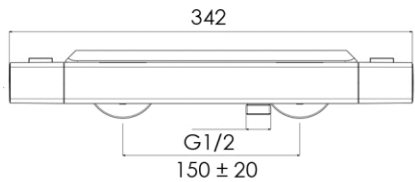

Dimensions (Width x Depth x Height)

Dimensions (Largeur x Profondeur x Hauteur)

Abmessungen (Breite x Tiefe x Höhe)

Dimensiones (Anchura x Profundidad x Altura)

Размеры (Ширина x Глубина x Высота)

Afmetingen (Breedte x Diepte x Hoogte)

342 x 111 x 58 mm

13.46 x 4.37 x 2.28 inches

GB Features

Mixing valve type: Thermostatic for shower
 System: 1 way
 Inverter: No
 Valve material: Brass
 Mechanism: Thermostatic cartridge
 Water saving: 50% (ECOstop function)
 Thermostatic cold body: Yes (PROtherm technology)
 Security 38 ° C: Yes (SECUREstop button)
 Cartridge mounting / dismounting system: Yes (EASYSsystem maintenance)
 Shower and hose kit: No
 Shower holder: No
 Accessory integrated into the faucet: Shelf
 Wall installation: Yes
 Drilling type: 2 holes
 Connection dimension: G 1/2 " (15-21mm)
 Mounting kit: Included
 Flow (L/min) - 3 bar pressure: 22.9

Materials

Solid brass

FR Caractéristiques

Type de mitigeur : Thermostatique pour douche
 Système : 1 voie
 Inverseur : Non
 Matière de la robinetterie : Laiton
 Mécanisme : Cartouche thermostatique
 Economie d'eau : 50% (Fonction ECOstop)
 Thermostatique corps froid : Oui (Technologie PROtherm)
 Sécurité 38°C : Oui (Bouton SECUREstop)
 Système de montage / démontage des cartouches : Oui (Maintenance EASYSsystem)
 Kit douchette et flexible : Non
 Support douchette : Non
 Accessoire intégré à la robinetterie : Tablette
 Installation murale : Oui
 Type de perçage : 2 trous
 Dimension du raccordement : G 1/2" (15-21mm)
 Kit de montage : Inclus
 Débit (L/min) - Pression 3 bars : 22,9