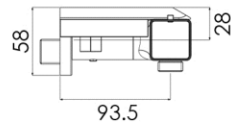

Dimensions (Width x Depth x Height)

Dimensions (Largeur x Profondeur x Hauteur)

Abmessungen (Breite x Tiefe x Höhe)

Dimensiones (Anchura x Profundidad x Altura)

Размеры (Ширина x Глубина x Высота)

Afmetingen (Breedte x Diepte x Hoogte)

342 x 111 x 58 mm

13.46 x 4.37 x 2.28 inches

GB Features

Mixing valve type: Thermostatic for shower
 System: 1 way
 Inverter: No
 Valve material: Brass
 Mechanism: Thermostatic cartridge
 Water saving: 50% (ECOstop function)
 Thermostatic cold body: Yes (PROtherm technology)
 Security 38 ° C: Yes (SECUREstop button)
 Cartridge mounting / dismounting system: Yes (EASYSsystem maintenance)
 Shower and hose kit: No
 Shower holder: No
 Accessory integrated into the faucet: Shelf
 Wall installation: Yes
 Drilling type: 2 holes
 Connection dimension: G 1/2 " (15-21mm)
 Mounting kit: Included
 Flow (L/min) - 3 bar pressure: 22.9

Materials

Solid brass

FR Caractéristiques

Type de mitigeur : Thermostatique pour douche
 Système : 1 voie
 Inverseur : Non
 Matière de la robinetterie : Laiton
 Mécanisme : Cartouche thermostatique
 Economie d'eau : 50% (Fonction ECOstop)
 Thermostatique corps froid : Oui (Technologie PROtherm)
 Sécurité 38°C : Oui (Bouton SECUREstop)
 Système de montage / démontage des cartouches : Oui (Maintenance EASYSsystem)
 Kit douchette et flexible : Non
 Support douchette : Non
 Accessoire intégré à la robinetterie : Tablette
 Installation murale : Oui
 Type de perçage : 2 trous
 Dimension du raccordement : G 1/2" (15-21mm)
 Kit de montage : Inclus
 Débit (L/min) - Pression 3 bars : 22,9