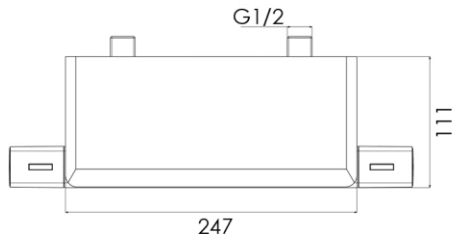

Dimensions (Width x Depth x Height)

Dimensions (Largeur x Profondeur x Hauteur)

Abmessungen (Breite x Tiefe x Höhe)

Dimensiones (Anchura x Profundidad x Altura)

Размеры (Ширина x Глубина x Высота)

Afmetingen (Breedte x Diepte x Hoogte)

342 x 111 x 58 mm

13.46 x 4.37 x 2.28 inches

GB Features

Mixing valve type: Thermostatic for shower
 System: 1 way
 Inverter: No
 Valve material: Brass
 Mechanism: Thermostatic cartridge
 Water saving: 50% (ECOstop function)
 Thermostatic cold body: Yes (PROtherm technology)
 Security 38 ° C: Yes (SECUREstop button)
 Cartridge mounting / dismounting system: Yes (EASYSsystem maintenance)
 Shower and hose kit: No
 Shower holder: No
 Accessory integrated into the faucet: Shelf
 Wall installation: Yes
 Drilling type: 2 holes
 Connection dimension: G 1/2 " (15-21mm)
 Mounting kit: Included
 Flow (L/min) - 3 bar pressure: 22.9

Materials

Solid brass

FR Caractéristiques

Type de mitigeur : Thermostatique pour douche
 Système : 1 voie
 Inverseur : Non
 Matière de la robinetterie : Laiton
 Mécanisme : Cartouche thermostatique
 Economie d'eau : 50% (Fonction ECOstop)
 Thermostatique corps froid : Oui (Technologie PROtherm)
 Sécurité 38°C : Oui (Bouton SECUREstop)
 Système de montage / démontage des cartouches : Oui (Maintenance EASYSsystem)
 Kit douchette et flexible : Non
 Support douchette : Non
 Accessoire intégré à la robinetterie : Tablette
 Installation murale : Oui
 Type de perçage : 2 trous
 Dimension du raccordement : G 1/2" (15-21mm)
 Kit de montage : Inclus
 Débit (L/min) - Pression 3 bars : 22,9