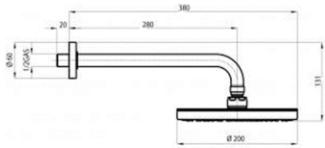

Dimensions (Width x Depth x Height)

Dimensions (Largeur x Profondeur x Hauteur)

Abmessungen (Breite x Tiefe x Höhe)

Dimensiones (Anchura x Profundidad x Altura)

Размеры (Ширина x Глубина x Высота)

Afmetingen (Breedte x Diepte x Hoogte)

#### GB Features

Shower head Ø200 mm with arm bracket Ø21 x 300 mm 1/2"MM.  
Easy Clean System

#### DE Beschreibung

Kopfbrause Ø200 mm mit Wandarm Ø21 x 300 mm 1/2"MM.  
Selbstreinigende Düsen (Easy Clean)

#### RU Характеристики

Душевая лейка Ø200 мм с ручьяткой Ø21 x 300 мм 1/2"MM.  
Система самоочистки от налета (Easy Clean)