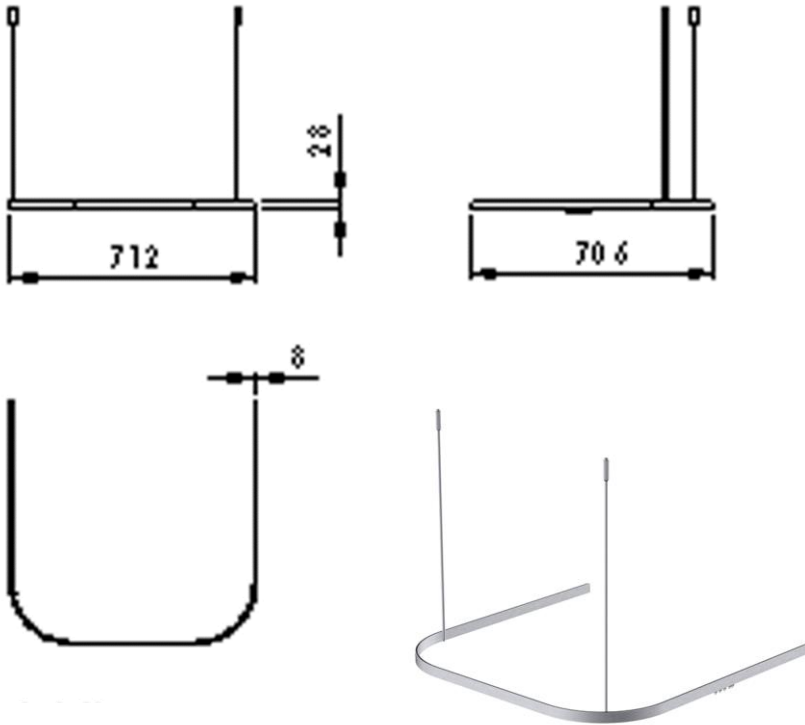

- GB** Shower Curtain Rod « U » shape 70 x 70 x 70cm - Finish Shiny polished
- FR** Tringle à rideau de douche « U » 70 x 70 x 70cm - Finition Poli brillant
- DE** Duschvorhangstange in « U »-Form 70 x 70 x 70cm - Endfertigung Hochglanz
- ES** Barra para cortina de ducha U 70 x 70 x 70cm - Acabados Pulido brillante
- RU** Карниз для ванной U-формы 70 x 70 x 70см - Конечная обработка Блестящий
- NL** Douchegordijnstang U vorm 70 x 70 x 70cm - Uitvoering Hoogglans

Dimensions (Width x Depth x Height)

Dimensions (Largeur x Profondeur x Hauteur)

Abmessungen (Breite x Tiefe x Höhe)

Dimensiones (Anchura x Profundidad x Altura)

Размеры (Ширина x Глубина x Высота)

Afmetingen (Breedte x Diepte x Hoogte)

GB Features

Reversible rail
System of rollers guided by a rail : the curtain can go from one wall to the other without constraint
Adjustable ceiling suspension bracket
Hooks and screws with wallplugs included

FR Caractéristiques

Profilé réversible
Système de galets guidés par un rail : le rideau peut aller d'un mur à l'autre sans contrainte
Tendeur de plafond réglable
Crochets de rideaux, visserie et chevilles fournis