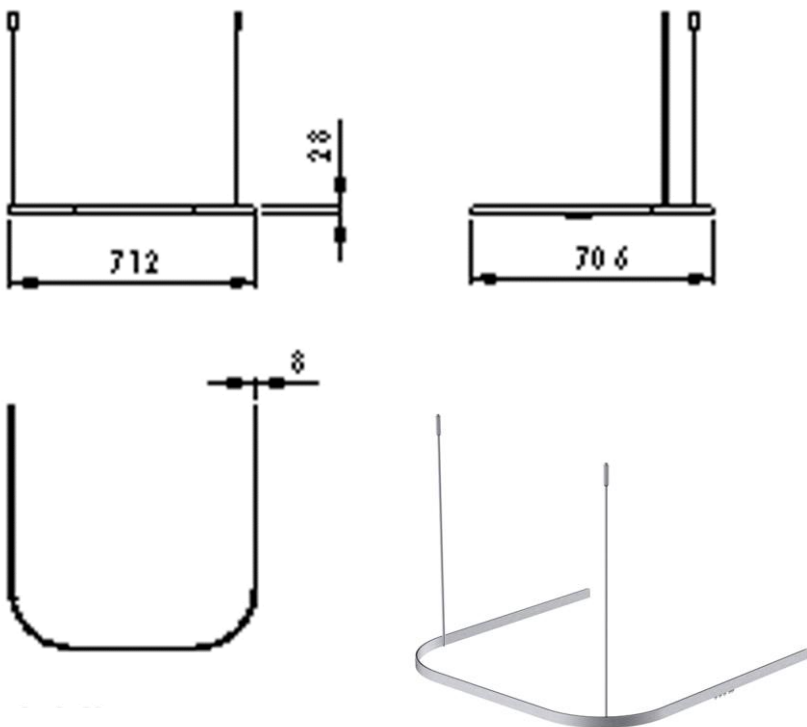

- GB** Shower Curtain Rod « U » shape 70 x 70 x 70cm - Finish Shiny polished
- FR** Tringle à rideau de douche « U » 70 x 70 x 70cm - Finition Poli brillant
- DE** Duschvorhangstange in « U »-Form 70 x 70 x 70cm - Endfertigung Hochglanz
- ES** Barra para cortina de ducha U 70 x 70 x 70cm - Acabados Pulido brillante
- RU** Карниз для ванной U-формы 70 x 70 x 70см - Конечная обработка Блестящий
- NL** Douchegordijnstang U vorm 70 x 70 x 70cm - Uitvoering Hoogglans

Dimensions (Width x Depth x Height)

Dimensions (Largeur x Profondeur x Hauteur)

Abmessungen (Breite x Tiefe x Höhe)

Dimensiones (Anchura x Profundidad x Altura)

Размеры (Ширина x Глубина x Высота)

Afmetingen (Breedte x Diepte x Hoogte)

700 x 700 x mm

27.56 x 27.56 x inches

0.65kg

GB Features

Reversible rail
System of rollers guided by a rail : the curtain can go from one wall to the other without constraint
Adjustable ceiling suspension bracket
Hooks and screws with wallplugs included

FR Caractéristiques

Profilé réversible
Système de galets guidés par un rail : le rideau peut aller d'un mur à l'autre sans contrainte
Tendeur de plafond réglable
Crochets de rideaux, visserie et chevilles fournis