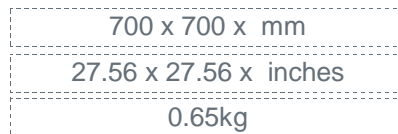

- GB** Shower Curtain Rod « U » shape 70 x 70 x 70cm - Finish Shiny polished
- FR** Tringle à rideau de douche « U » 70 x 70 x 70cm - Finition Poli brillant
- DE** Duschvorhangstange in « U »-Form 70 x 70 x 70cm - Endfertigung Hochglanz
- ES** Barra para cortina de ducha U 70 x 70 x 70cm - Acabados Pulido brillante
- RU** Карниз для ванной U-формы 70 x 70 x 70см - Конечная обработка Блестящий
- NL** Douchegordijnstang U vorm 70 x 70 x 70cm - Uitvoering Hoogglans

Dimensions (Width x Depth x Height)

Dimensions (Largeur x Profondeur x Hauteur)

Abmessungen (Breite x Tiefe x Höhe)

Dimensiones (Anchura x Profundidad x Altura)

Размеры (Ширина x Глубина x Высота)

Afmetingen (Breedte x Diepte x Hoogte)