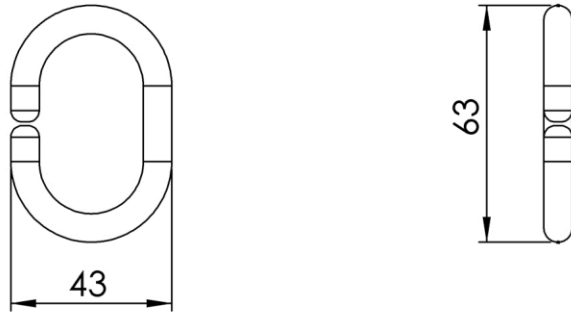

Dimensions (Width x Depth x Height)

Dimensions (Largeur x Profondeur x Hauteur)

Abmessungen (Breite x Tiefe x Höhe)

Dimensiones (Anchura x Profundidad x Altura)

Размеры (Ширина x Глубина x Высота)

Afmetingen (Breedte x Diepte x Hoogte)

43 x 8 x 63 mm

1.69 x 0.31 x 2.48 inches

0.05kg

GB Features

Ring is opened by pressing it

Materials

ABS

FR Caractéristiques