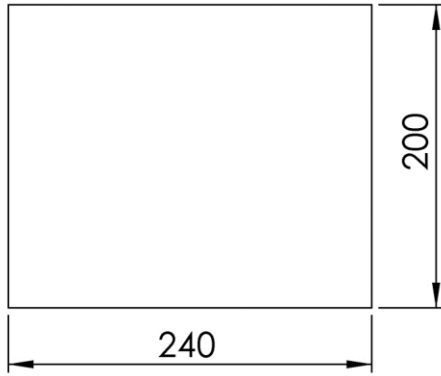

- GB** Shower curtain 240 x 200cm - Finish White
- FR** Rideau de douche 240 x 200cm - Finition Blanc
- DE** Duschvorhang 240 x 200cm - Endfertigung Weiss
- ES** Cortina de ducha 240 x 200cm - Acabados Blanco
- RU** Занавеска для в/комнаты 240 x 200см - Конечная обработка Белый
- NL** Douche gordijn 240 x 200cm - Uitvoering Wit

Dimensions (Width x Depth x Height)
Dimensions (Largeur x Profondeur x Hauteur)
 Abmessungen (Breite x Tiefe x Höhe)
Dimensiones (Anchura x Profundidad x Altura)
 Размеры (Ширина x Глубина x Высота)
Afmetingen (Breedte x Diepte x Hoogte)

2400 x x 2000 mm
 94.49 x x 78.74 inches
 0.46kg

GB Features

Machine washable at 40°C
 Treated with anti-mould protection
 Reinforced eyelets
 Weighted at the bottom

FR Caractéristiques

Lavable en machine à 40°C
 Traité anti-moisissure
 Œillets renforcés
 Lesté à la base