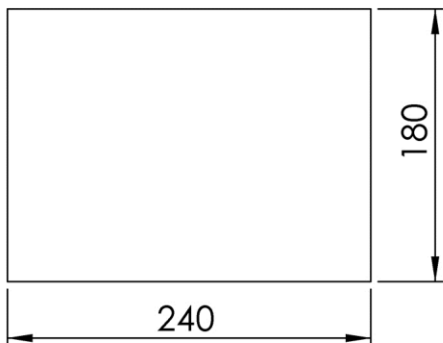

- GB** Shower curtain 240 x 180cm - Finish White
- FR** Rideau de douche 240 x 180cm - Finition Blanc
- DE** Duschvorhang 240 x 180cm - Endfertigung Weiss
- ES** Cortina de ducha 240 x 180cm - Acabados Blanco
- RU** Занавеска для в/комнаты 240 x 180cm - Конечная обработка Белый
- NL** Douche gordijn 240 x 180cm - Uitvoering Wit

- Dimensions (Width x Depth x Height)
- Dimensions (Largeur x Profondeur x Hauteur)**
- Abmessungen (Breite x Tiefe x Höhe)
- Dimensiones (Anchura x Profundidad x Altura)**
- Размеры (Ширина x Глубина x Высота)
- Afmetingen (Breedte x Diepte x Hoogte)**

2400 x x 1800 mm
 94.49 x x 70.87 inches
 0.58kg

GB Features Reinforced eyelets	Materials Vinyl PVC
FR Caractéristiques Œillets renforcés dans la masse	Matériaux PVC vinyle
DE Beschreibung Ösen in der Masse verstärkt	Material PVC Vinyl
ES Características Anillas reforzadas	Materiales PVC vinilo
RU Характеристики Укрепленные люверсы	Материал ПВХ винил
NL Kenmerken Versterkte oogjes	Materiaal PVC vinyl