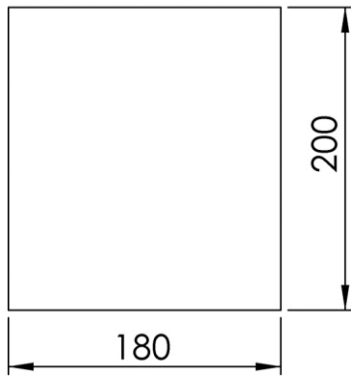

- GB** Shower curtain 180 x 200cm - Finish White
- FR** Rideau de douche 180 x 200cm - Finition Blanc
- DE** Duschvorhang 180 x 200cm - Endfertigung Weiss
- ES** Cortina de ducha 180 x 200cm - Acabados Blanco
- RU** Занавеска для в/комнаты 180 x 200см - Конечная обработка Белый
- NL** Douche gordijn 180 x 200cm - Uitvoering Wit

Dimensions (Width x Depth x Height)

Dimensions (Largeur x Profondeur x Hauteur)

Abmessungen (Breite x Tiefe x Höhe)

Dimensiones (Anchura x Profundidad x Altura)

Размеры (Ширина x Глубина x Высота)

Afmetingen (Breedte x Diepte x Hoogte)

1800 x x 2000 mm

70.87 x x 78.74 inches

0.44kg

GB Features

Machine washable at 40°C
Treated with anti-mould protection
Reinforced eyelets
Weighted at the bottom

FR Caractéristiques

Lavable en machine à 40°C
Traité anti-moisissure
Œillets renforcés
Lesté à la base