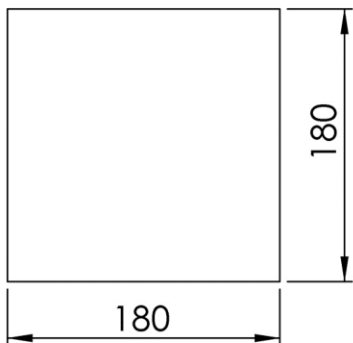

- GB** Shower curtain 180 x 180cm - Finish White
- FR** Rideau de douche 180 x 180cm - Finition Blanc
- DE** Duschvorhang 180 x 180cm - Endfertigung Weiss
- ES** Cortina de ducha 180 x 180cm - Acabados Blanco
- RU** Занавеска для в/комнаты 180 x 180cm - Конечная обработка Белый
- NL** Douche gordijn 180 x 180cm - Uitvoering Wit

1800 x x 1800 mm
70.87 x x 70.87 inches
0.44kg

Dimensions (Width x Depth x Height)

Dimensions (Largeur x Profondeur x Hauteur)

Abmessungen (Breite x Tiefe x Höhe)

Dimensiones (Anchura x Profundidad x Altura)

Размеры (Ширина x Глубина x Высота)

Afmetingen (Breedte x Diepte x Hoogte)

GB Features

Treated with anti-mould protection
Machine washable at 40°C
Weighted at the bottom
4 sizes available
1 colour : white
115 gr/m²