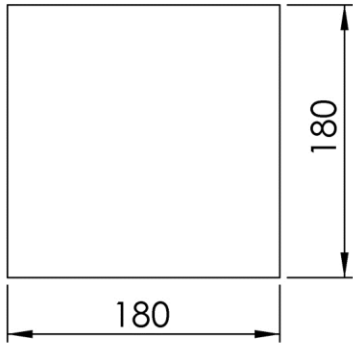

- GB** Shower curtain 180 x 180cm - Finish White
- FR** Rideau de douche 180 x 180cm - Finition Blanc
- DE** Duschvorhang 180 x 180cm - Endfertigung Weiss
- ES** Cortina de ducha 180 x 180cm - Acabados Blanco
- RU** Занавеска для в/комнаты 180 x 180cm - Конечная обработка Белый
- NL** Douche gordijn 180 x 180cm - Uitvoering Wit

- Dimensions (Width x Depth x Height)
- Dimensions (Largeur x Profondeur x Hauteur)
- Abmessungen (Breite x Tiefe x Höhe)
- Dimensiones (Anchura x Profundidad x Altura)
- Размеры (Ширина x Глубина x Высота)
- Afmetingen (Breedte x Diepte x Hoogte)

1800 x x 1800 mm
 70.87 x x 70.87 inches
 0.44kg

<p>GB Features</p> <p>Machine washable at 40°C Treated with anti-mould protection Reinforced eyelets Weighted at the bottom</p>	<p>Materials</p> <p>100% Polyester 115 grams per m² Methacrylate eyelets</p>
<p>FR Caractéristiques</p> <p>Lavable en machine à 40°C Traité anti-moisissure Œillets renforcés Lesté à la base</p>	<p>Matériaux</p> <p>100% Polyester 115 grammes au m² Œillets en méthacrylate</p>
<p>DE Beschreibung</p> <p>Waschmaschinenfest bei 40°C Gegen Schimmel behandelt Verstärkte Ösen Bleieinlassung an der Unterkante</p>	<p>Material</p> <p>100% Polyester 115 Gramm pro m² Ösen aus Methakrylat</p>
<p>ES Características</p> <p>Lavable a máquina a 40°C Tratada antimoho Anillas reforzadas Con peso en la base</p>	<p>Materiales</p> <p>100% Poliéster 115 gramos por m² Anillas reforzados de metacrilato</p>
<p>RU Характеристики</p> <p>Машинная стирка при 40°C Противоплесневая обработка Укрепленные люверсы Утяжеленный край</p>	<p>Материал</p> <p>100% полиэстер 115 гр/м² Люверсы - метакрилат</p>
<p>NL Kenmerken</p> <p>Machine wasbaar 40° Anti-schimmel behandeling versterkte oogjes Met loodband</p>	<p>Materiaal</p> <p>100% Polyester 115 gram/m² Oogjes van methacrylate</p>