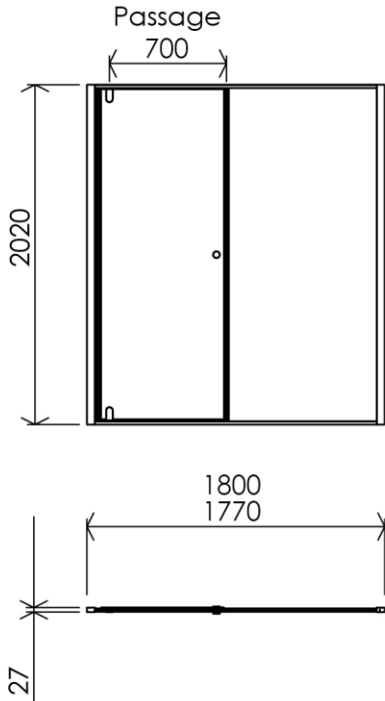

1800 x 27 x 2020 mm

70.87 x 1.06 x 79.53 inches

Dimensions (Width x Depth x Height)

Dimensions (Largeur x Profondeur x Hauteur)

Abmessungen (Breite x Tiefe x Höhe)

Dimensiones (Anchura x Profundidad x Altura)

Размеры (Ширина x Глубина x Высота)

Afmetingen (Breedte x Diepte x Hoogte)

GB Features

Height : 2.08 m
 Aesthetics : Fixing is hidden
 Reversible shower screen
 Adjustment : In the case of out of square angle of the wall, this can be corrected by the hidden compensator profile (inside the profile)
 Mecanism : Came system with latched position system
 Watertightness : A vertical seal + horizontal waterproof strip

FR Caractéristiques

Hauteur : 2.08 m - Standard d'une porte Clarit®
 Esthétisme : Pas de fixation apparente
 Ecran de douche réversible : Se fixe à droite comme à gauche
 Réglage du mauvais équerrage : Sans profilé compensateur apparent
 Mécanisme : Came pivot avec position de fermeture
 Étanchéité : Joint d'étanchéité vertical et joint à lèvres horizontal

DE Beschreibung

Höhe : 2.08 m (Standard)
 Ästhetik : keinerlei sichtbare Schrauben
 Beidseitig installierbare Duschwand
 Montage : Ausgleich von Wandschräge von aussen unsichtbar (innerhalb des Profils)
 Mechanismus : Drehgelenk mit arretierter Schliessposition
 Dichtheit : vertikale Dichtung und horizontale Dichtungslippe