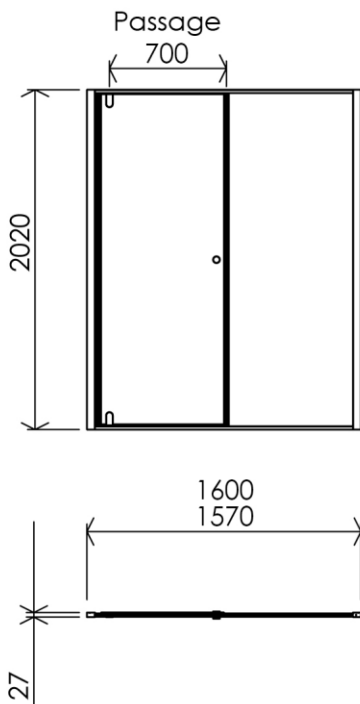

1600 x 27 x 2020 mm

62.99 x 1.06 x 79.53 inches

Dimensions (Width x Depth x Height)

Dimensions (Largeur x Profondeur x Hauteur)

Abmessungen (Breite x Tiefe x Höhe)

Dimensiones (Anchura x Profundidad x Altura)

Размеры (Ширина x Глубина x Высота)

Afmetingen (Breedte x Diepte x Hoogte)

## (GB) Features

Height : 2.08 m  
 Aesthetics : Fixing is hidden  
 Reversible shower screen  
 Adjustment : In the case of out of square angle of the wall, this can be corrected by the hidden compensator profile (inside the profile)  
 Mecanism : Came system with latched position system  
 Watertightness : A vertical seal + horizontal waterproof strip

## (DE) Beschreibung

Höhe : 2.08 m (Standard)  
 Ästhetik : keinerlei sichtbare Schrauben  
 Beidseitig installierbare Duschwand  
 Montage : Ausgleich von Wandschräge von aussen unsichtbar (innerhalb des Profils)  
 Mechanismus : Drehgelenk mit arretierter Schliessposition  
 Dichtheit : vertikale Dichtung und horizontale Dichtungslippe