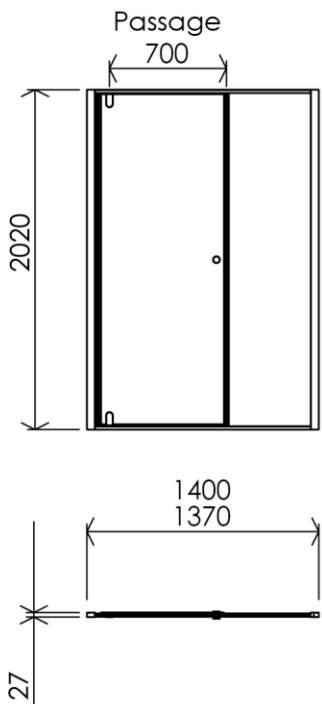

1400 x 27 x 2020 mm

55.12 x 1.06 x 79.53 inches

Dimensions (Width x Depth x Height)

Dimensions (Largeur x Profondeur x Hauteur)

Abmessungen (Breite x Tiefe x Höhe)

Dimensiones (Anchura x Profundidad x Altura)

Размеры (Ширина x Глубина x Высота)

Afmetingen (Breedte x Diepte x Hoogte)

(GB) Features

Height : 2.08 m
 Aesthetics : Fixing is hidden
 Reversible shower screen
 Adjustment : In the case of out of square angle of the wall, this can be corrected by the hidden compensator profile (inside the profile)
 Mecanism : Came system with latched position system
 Watertightness : A vertical seal + horizontal waterproof strip

(FR) Caractéristiques

Hauteur : 2.08 m - Standard d'une porte Clarit®
 Esthétisme : Pas de fixation apparente
 Ecran de douche réversible : Se fixe à droite comme à gauche
 Réglage du mauvais équerrage : Sans profilé compensateur apparent
 Mécanisme : Came pivot avec position de fermeture
 Etanchéité : Joint d'étanchéité vertical et joint à lèvres horizontal

(DE) Beschreibung

Höhe : 2.08 m (Standard)
 Ästhetik : keinerlei sichtbare Schrauben
 Beidseitig installierbare Duschwand
 Montage : Ausgleich von Wandschräge von aussen unsichtbar (innerhalb des Profils)
 Mechanismus : Drehgelenk mit arretierter Schliessposition
 Dichtheit : vertikale Dichtung und horizontale Dichtungslippe