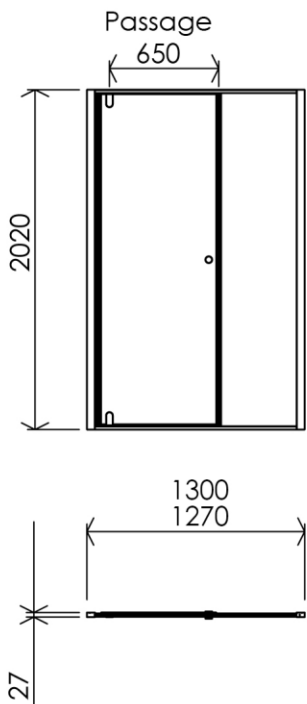

1300 x 27 x 2020 mm

51.18 x 1.06 x 79.53 inches

Dimensions (Width x Depth x Height)

Dimensions (Largeur x Profondeur x Hauteur)

Abmessungen (Breite x Tiefe x Höhe)

Dimensiones (Anchura x Profundidad x Altura)

Размеры (Ширина x Глубина x Высота)

Afmetingen (Breedte x Diepte x Hoogte)

(GB) Features

Height : 2.08 m
 Aesthetics : Fixing is hidden
 Reversible shower screen
 Adjustment : In the case of out of square angle of the wall, this can be corrected by the hidden compensator profile (inside the profile)
 Mecanism : Came system with latched position system
 Watertightness : A vertical seal + horizontal waterproof strip

(FR) Caractéristiques

Hauteur : 2.08 m - Standard d'une porte Clarit®
 Esthétisme : Pas de fixation apparente
 Ecran de douche réversible : Se fixe à droite comme à gauche
 Réglage du mauvais équerrage : Sans profilé compensateur apparent
 Mécanisme : Came pivot avec position de fermeture
 Etanchéité : Joint d'étanchéité vertical et joint à lèvres horizontal

(DE) Beschreibung

Höhe : 2.08 m (Standard)
 Ästhetik : keinerlei sichtbare Schrauben
 Beidseitig installierbare Duschwand
 Montage : Ausgleich von Wandschräge von aussen unsichtbar (innerhalb des Profils)
 Mechanismus : Drehgelenk mit arretierter Schliessposition
 Dichtheit : vertikale Dichtung und horizontale Dichtungslippe