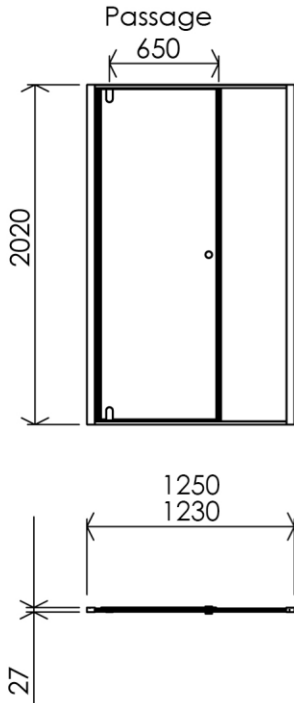

1250 x 27 x 2020 mm
49.21 x 1.06 x 79.53 inches

Dimensions (Width x Depth x Height)
Dimensions (Largeur x Profondeur x Hauteur)
 Abmessungen (Breite x Tiefe x Höhe)
Dimensiones (Anchura x Profundidad x Altura)
 Размеры (Ширина x Глубина x Высота)
Afmetingen (Breedte x Diepte x Hoogte)

(GB) Features

Height : 2.08 m
 Aesthetics : Fixing is hidden
 Reversible shower screen
 Adjustment : In the case of out of square angle of the wall, this can be corrected by the hidden compensator profile (inside the profile)
 Mecanism : Came system with latched position system
 Watertightness : A vertical seal + horizontal waterproof strip

(FR) Caractéristiques

Hauteur : 2.08 m - Standard d'une porte Clarit®
 Esthétisme : Pas de fixation apparente
 Ecran de douche réversible : Se fixe à droite comme à gauche
 Réglage du mauvais équerrage : Sans profilé compensateur apparent
 Mécanisme : Came pivot avec position de fermeture
 Etanchéité : Joint d'étanchéité vertical et joint à lèvre horizontal

(DE) Beschreibung

Höhe : 2.08 m (Standard)
 Ästhetik : keinerlei sichtbare Schrauben
 Beidseitig installierbare Duschwand
 Montage : Ausgleich von Wandschräge von aussen unsichtbar (innerhalb des Profils)
 Mechanismus : Drehgelenk mit arretierter Schliessposition
 Dichtheit : vertikale Dichtung und horizontale Dichtungslippe