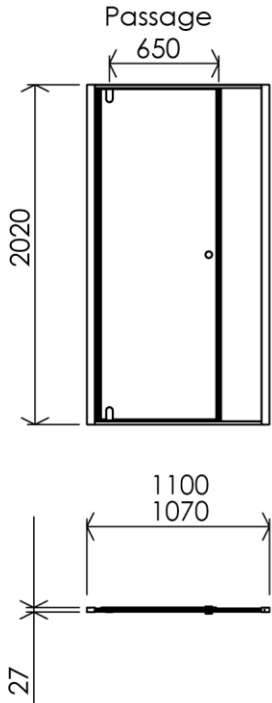

1100 x 27 x 2020 mm  
43.31 x 1.06 x 79.53 inches

Dimensions (Width x Depth x Height)  
Dimensions (Largeur x Profondeur x Hauteur)  
Abmessungen (Breite x Tiefe x Höhe)  
Dimensiones (Anchura x Profundidad x Altura)  
Размеры (Ширина x Глубина x Высота)  
Afmetingen (Breedte x Diepte x Hoogte)

## (GB) Features

Height : 2.08 m  
Aesthetics : Fixing is hidden  
Reversible shower screen  
Adjustment : In the case of out of square angle of the wall, this can be corrected by the hidden compensator profile (inside the profile)  
Mecanism : Came system with latched position system  
Watertightness : A vertical seal + horizontal waterproof strip

## (FR) Caractéristiques

Hauteur : 2.08 m - Standard d'une porte Clarit®  
Esthétisme : Pas de fixation apparente  
Ecran de douche réversible : Se fixe à droite comme à gauche  
Réglage du mauvais équerrage : Sans profilé compensateur apparent  
Mécanisme : Came pivot avec position de fermeture  
Étanchéité : Joint d'étanchéité vertical et joint à lèvres horizontal

## (DE) Beschreibung

Höhe : 2.08 m (Standard)  
Ästhetik : keinerlei sichtbare Schrauben  
Beidseitig installierbare Duschwand  
Montage : Ausgleich von Wandschräge von aussen unsichtbar (innerhalb des Profils)  
Mechanismus : Drehgelenk mit arretierter Schliessposition  
Dichtheit : vertikale Dichtung und horizontale Dichtungslippe