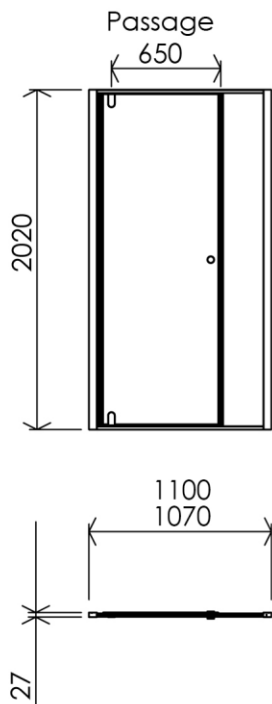

1100 x 27 x 2020 mm
43.31 x 1.06 x 79.53 inches

Dimensions (Width x Depth x Height)
Dimensions (Largeur x Profondeur x Hauteur)
 Abmessungen (Breite x Tiefe x Höhe)
Dimensiones (Anchura x Profundidad x Altura)
 Размеры (Ширина x Глубина x Высота)
Afmetingen (Breedte x Diepte x Hoogte)

(GB) Features

Height : 2.08 m
 Aesthetics : Fixing is hidden
 Reversible shower screen
 Adjustment : In the case of out of square angle of the wall, this can be corrected by the hidden compensator profile (inside the profile)
 Mecanism : Came system with latched position system
 Watertightness : A vertical seal + horizontal waterproof strip

(FR) Caractéristiques

Hauteur : 2.08 m - Standard d'une porte Clarit®
 Esthétisme : Pas de fixation apparente
 Ecran de douche réversible : Se fixe à droite comme à gauche
 Réglage du mauvais équerrage : Sans profilé compensateur apparent
 Mécanisme : Came pivot avec position de fermeture
 Étanchéité : Joint d'étanchéité vertical et joint à lèvres horizontal

(DE) Beschreibung

Höhe : 2.08 m (Standard)
 Ästhetik : keinerlei sichtbare Schrauben
 Beidseitig installierbare Duschwand
 Montage : Ausgleich von Wandschräge von aussen unsichtbar (innerhalb des Profils)
 Mechanismus : Drehgelenk mit arretierter Schliessposition
 Dichtheit : vertikale Dichtung und horizontale Dichtungslippe