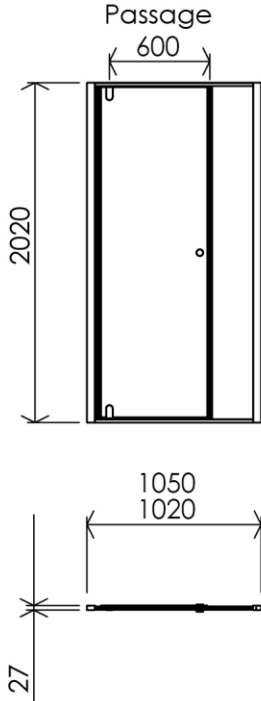

1050 x 27 x 2020 mm
41.34 x 1.06 x 79.53 inches

Dimensions (Width x Depth x Height)
Dimensions (Largeur x Profondeur x Hauteur)
 Abmessungen (Breite x Tiefe x Höhe)
Dimensiones (Anchura x Profundidad x Altura)
 Размеры (Ширина x Глубина x Высота)
Afmetingen (Breedte x Diepte x Hoogte)

(GB) Features

Height : 2.08 m
 Aesthetics : Fixing is hidden
 Reversible shower screen
 Adjustment : In the case of out of square angle of the wall, this can be corrected by the hidden compensator profile (inside the profile)
 Mecanism : Came system with latched position system
 Watertightness : A vertical seal + horizontal waterproof strip

(FR) Caractéristiques

Hauteur : 2.08 m - Standard d'une porte Clarit®
 Esthétisme : Pas de fixation apparente
 Ecran de douche réversible : Se fixe à droite comme à gauche
 Réglage du mauvais équerrage : Sans profilé compensateur apparent
 Mécanisme : Came pivot avec position de fermeture
 Etanchéité : Joint d'étanchéité vertical et joint à lèvres horizontal

(DE) Beschreibung

Höhe : 2.08 m (Standard)
 Ästhetik : keinerlei sichtbare Schrauben
 Beidseitig installierbare Duschwand
 Montage : Ausgleich von Wandschräge von aussen unsichtbar (innerhalb des Profils)
 Mechanismus : Drehgelenk mit arretierter Schliessposition
 Dichtheit : vertikale Dichtung und horizontale Dichtungslippe