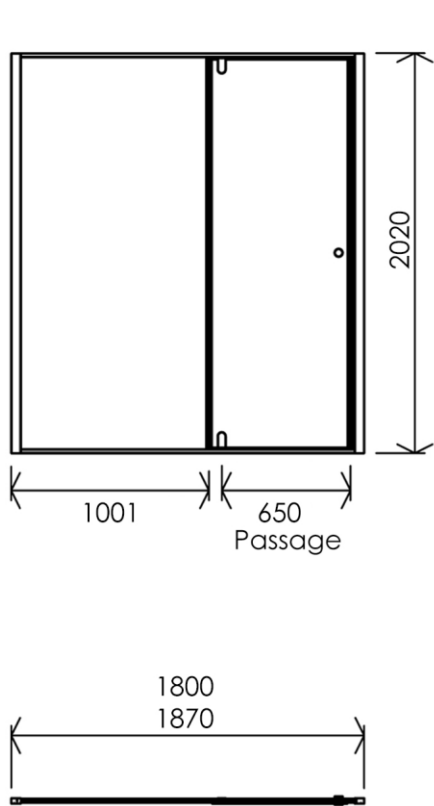

- (GB)** Shower screen 1 swivelling door hinged to 1 fixed panel 177 - 180cm - Finish Matt white
- (FR)** Façade 1 porte pivotante rotation centrale + 1 fixe 177 - 180cm - Finition Blanc mat
- (DE)** Duschwand 1 Festteil + 1 anschließende Schwenktür 177 - 180cm - Endfertigung Mattweiss
- (ES)** Fachada 1 puerta pivotante rotación central + 1 fijo 177 - 180cm - Acabados Blanco mate
- (RU)** Фасад: 1 распашная дверца с креплением по центру + 1 фиксированная панель 177 - 180см - Конечная обработка Белый матовый
- (NL)** Douchedeur met douchewand draaiend in het midden 177 - 180cm - Uitvoering Wit mat

1800 x 27 x 2020 mm  
70.87 x 1.06 x 79.53 inches

Dimensions (Width x Depth x Height)  
Dimensions (Largeur x Profondeur x Hauteur)  
Abmessungen (Breite x Tiefe x Höhe)  
Dimensiones (Anchura x Profundidad x Altura)  
Размеры (Ширина x Глубина x Высота)  
Afmetingen (Breedte x Diepte x Hoogte)

## (GB) Features

Height : 2.02 m  
Aesthetics : Fixing is hidden  
Reversible shower screen  
Adjustment : In the case of out of square angle of the wall, this can be corrected by the hidden compensator profile (inside the profile)  
Mecanism : Came system with latched position system  
Watertightness : A vertical seal + horizontal waterproof strip

## (FR) Caractéristiques

Hauteur : 2.02 m - Standard d'une porte Clarit®  
Esthétisme : Pas de fixation apparente  
Ecran de douche réversible : Se fixe à droite comme à gauche  
Réglage du mauvais équerage : Sans profilé compensateur apparent  
Mécanisme : Came pivot avec position de fermeture  
Étanchéité : Joint d'étanchéité vertical et joint à lèvres horizontal