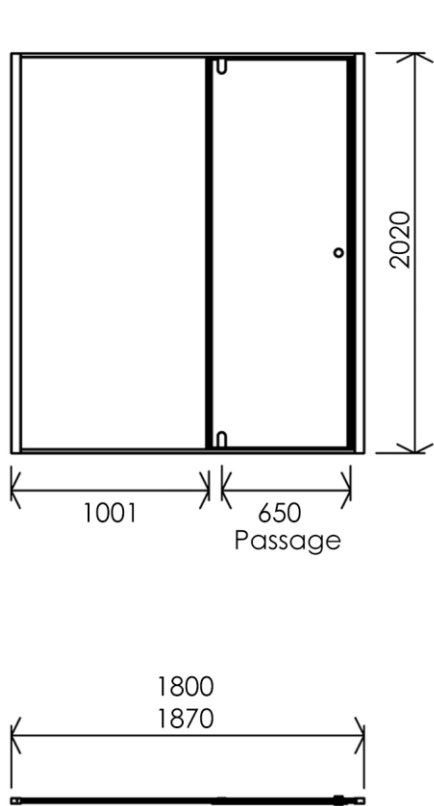

- (GB)** Shower screen 1 swivelling door hinged to 1 fixed panel 177 - 180cm - Finish Matt white
- (FR)** Façade 1 porte pivotante rotation centrale + 1 fixe 177 - 180cm - Finition Blanc mat
- (DE)** Duschwand 1 Festteil + 1 anschließende Schwenktür 177 - 180cm - Endfertigung Mattweiss
- (ES)** Fachada 1 puerta pivotante rotación central + 1 fijo 177 - 180cm - Acabados Blanco mate
- (RU)** Фасад: 1 распашная дверца с креплением по центру + 1 фиксированная панель 177 - 180см - Конечная обработка Белый матовый
- (NL)** Douchedeur met douchewand draaiend in het midden 177 - 180cm - Uitvoering Wit mat

1800 x 27 x 2020 mm  
70.87 x 1.06 x 79.53 inches

Dimensions (Width x Depth x Height)  
Dimensions (Largeur x Profondeur x Hauteur)  
Abmessungen (Breite x Tiefe x Höhe)  
Dimensiones (Anchura x Profundidad x Altura)  
Размеры (Ширина x Глубина x Высота)  
Afmetingen (Breedte x Diepte x Hoogte)

## (GB) Features

Height : 2.08 m  
Aesthetics : Fixing is hidden  
Reversible shower screen  
Adjustment : In the case of out of square angle of the wall, this can be corrected by the hidden compensator profile (inside the profile)  
Mecanism : Came system with latched position system  
Watertightness : A vertical seal + horizontal waterproof strip

## (FR) Caractéristiques

Hauteur : 2.08 m - Standard d'une porte Clarit®  
Esthétisme : Pas de fixation apparente  
Ecran de douche réversible : Se fixe à droite comme à gauche  
Réglage du mauvais équerrage : Sans profilé compensateur apparent  
Mécanisme : Came pivot avec position de fermeture  
Étanchéité : Joint d'étanchéité vertical et joint à lèvres horizontal