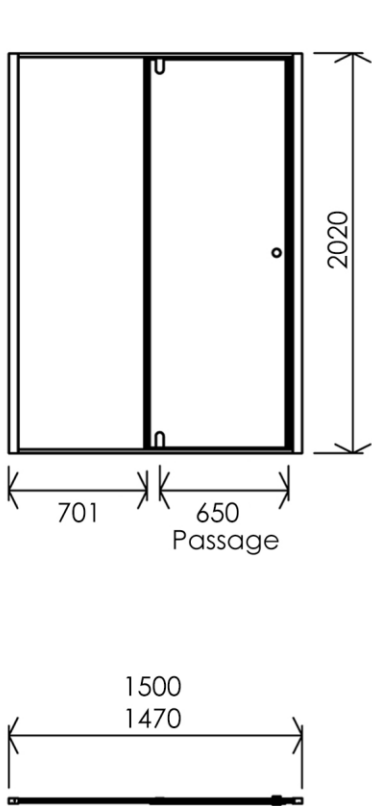

1500 x 27 x 2020 mm
59.06 x 1.06 x 79.53 inches
61.604kg

Dimensions (Width x Depth x Height)
Dimensions (Largeur x Profondeur x Hauteur)
Abmessungen (Breite x Tiefe x Höhe)
Dimensiones (Anchura x Profundidad x Altura)
Размеры (Ширина x Глубина x Высота)
Afmetingen (Breedte x Diepte x Hoogte)

(GB) Features

Height : 2.02 m
Aesthetics : Fixing is hidden
Reversible shower screen
Adjustment : In the case of out of square angle of the wall, this can be corrected by the hidden compensator profile (inside the profile)
Mecanism : Came system with latched position system
Watertightness : A vertical seal + horizontal waterproof strip

(FR) Caractéristiques

Hauteur : 2.02 m - Standard d'une porte Clarit®
Esthétisme : Pas de fixation apparente
Ecran de douche réversible : Se fixe à droite comme à gauche
Réglage du mauvais équerrage : Sans profilé compensateur apparent
Mécanisme : Came pivot avec position de fermeture
Étanchéité : Joint d'étanchéité vertical et joint à lèvres horizontal

(DE) Beschreibung

Höhe : 2.02 m (Standard)
Ästhetik : keinerlei sichtbare Schrauben
Beidseitig installierbare Duschwand
Montage : Ausgleich von Wandschräge von aussen unsichtbar (innerhalb des Profils)
Mechanismus : Drehgelenk mit arretierter Schliessposition
Dichtheit : vertikale Dichtung und horizontale Dichtungslippe