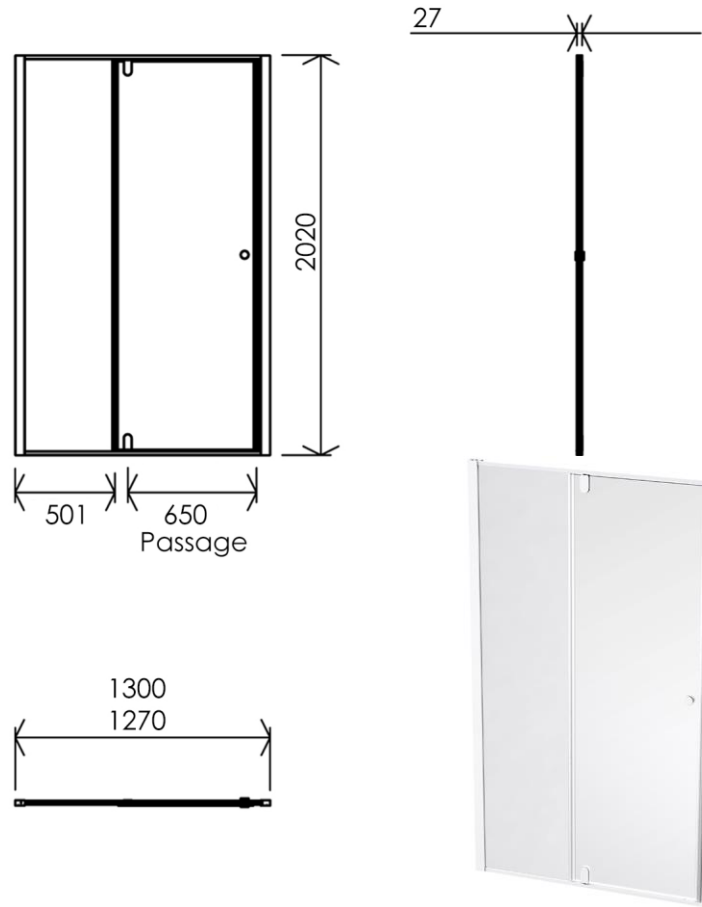

- (GB)** Shower screen 1 swivelling door hinged to 1 fixed panel 127 - 130cm - Finish Matt white
- (FR)** Façade 1 porte pivotante rotation centrale + 1 fixe 127 - 130cm - Finition Blanc mat
- (DE)** Duschwand 1 Festteil + 1 anschließende Schwenktür 127 - 130cm - Endfertigung Mattweiss
- (ES)** Fachada 1 puerta pivotante rotación central + 1 fijo 127 - 130cm - Acabados Blanco mate
- (RU)** Фасад: 1 распашная дверца с креплением по центру + 1 фиксированная панель 127 - 130см - Конечная обработка Белый матовый
- (NL)** Doucheur met douchewand draaiend in het midden 127 - 130cm - Uitvoering Wit mat

Dimensions (Width x Depth x Height)

Dimensions (Largeur x Profondeur x Hauteur)

Abmessungen (Breite x Tiefe x Höhe)

Dimensiones (Anchura x Profundidad x Altura)

Размеры (Ширина x Глубина x Высота)

Afmetingen (Breedte x Diepte x Hoogte)

1300 x 27 x 2020 mm

51.18 x 1.06 x 79.53 inches

(GB) Features

Height : 2.08 m
 Aesthetics : Fixing is hidden
 Reversible shower screen
 Adjustment : In the case of out of square angle of the wall, this can be corrected by the hidden compensator profile (inside the profile)
 Mecanism : Came system with latched position system
 Watertightness : A vertical seal + horizontal waterproof strip

(FR) Caractéristiques

Hauteur : 2.08 m - Standard d'une porte Clarit®
 Esthétisme : Pas de fixation apparente
 Ecran de douche réversible : Se fixe à droite comme à gauche
 Réglage du mauvais équerrage : Sans profilé compensateur apparent
 Mécanisme : Came pivot avec position de fermeture
 Étanchéité : Joint d'étanchéité vertical et joint à lèvres horizontal