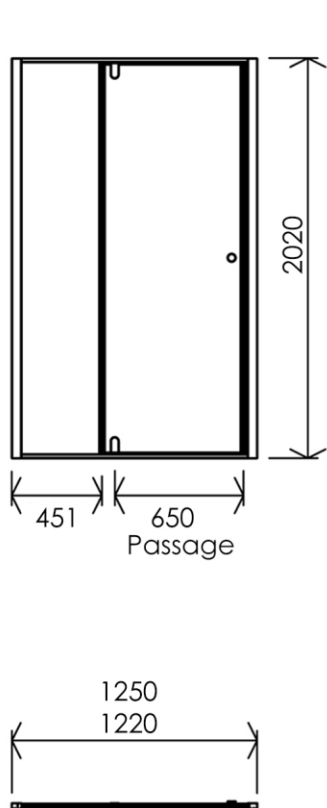

- (GB)** Shower screen 1 swivelling door hinged to 1 fixed panel 122 - 125cm - Finish Matt white
- (FR)** Façade 1 porte pivotante rotation centrale + 1 fixe 122 - 125cm - Finition Blanc mat
- (DE)** Duschwand 1 Festteil + 1 anschließende Schwenktür 122 - 125cm - Endfertigung Mattweiss
- (ES)** Fachada 1 puerta pivotante rotación central + 1 fijo 122 - 125cm - Acabados Blanco mate
- (RU)** Фасад: 1 распашная дверца с креплением по центру + 1 фиксированная панель 122 - 125см - Конечная обработка Белый матовый
- (NL)** Doucheur met douchewand draaiend in het midden 122 - 125cm - Uitvoering Wit mat

1250 x 27 x 2020 mm
49.21 x 1.06 x 79.53 inches

Dimensions (Width x Depth x Height)
Dimensions (Largeur x Profondeur x Hauteur)
 Abmessungen (Breite x Tiefe x Höhe)
Dimensiones (Anchura x Profundidad x Altura)
 Размеры (Ширина x Глубина x Высота)
Afmetingen (Breedte x Diepte x Hoogte)

(GB) Features

Height : 2.08 m
 Aesthetics : Fixing is hidden
 Reversible shower screen
 Adjustment : In the case of out of square angle of the wall, this can be corrected by the hidden compensator profile (inside the profile)
 Mecanism : Came system with latched position system
 Watertightness : A vertical seal + horizontal waterproof strip

(FR) Caractéristiques

Hauteur : 2.08 m - Standard d'une porte Clarit®
 Esthétisme : Pas de fixation apparente
 Ecran de douche réversible : Se fixe à droite comme à gauche
 Réglage du mauvais équerage : Sans profilé compensateur apparent
 Mécanisme : Came pivot avec position de fermeture
 Etanchéité : Joint d'étanchéité vertical et joint à lèvres horizontal