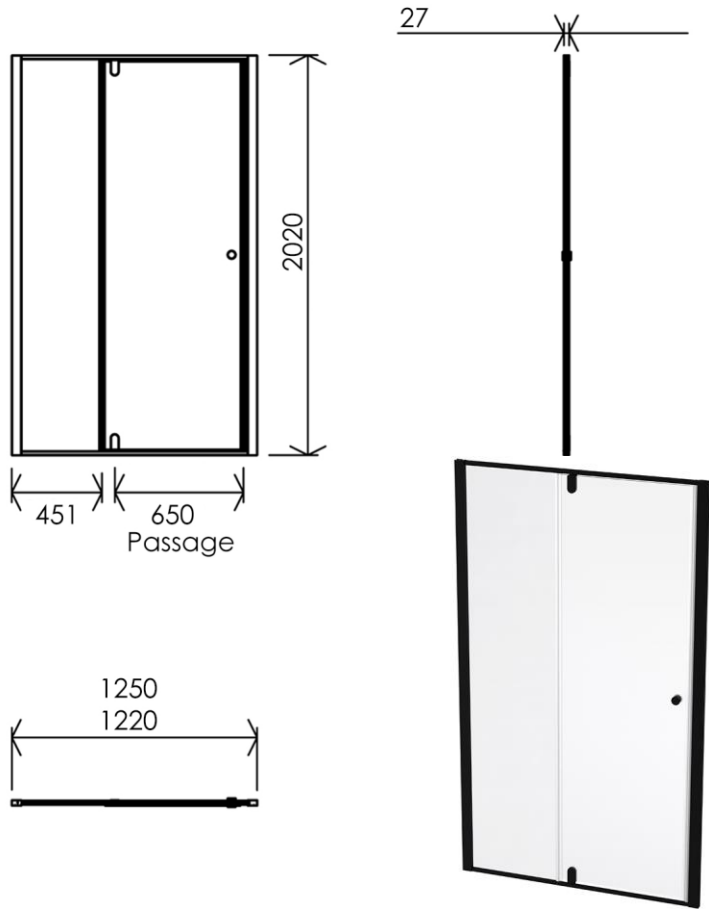

- (GB)** Shower screen 1 swivelling door hinged to 1 fixed panel 122 - 125cm - Finish Matt black
- (FR)** Façade 1 porte pivotante rotation centrale + 1 fixe 122 - 125cm - Finition Noir mat
- (DE)** Duschwand 1 Festteil + 1 anschließende Schwenktür 122 - 125cm - Endfertigung Mattschwarz
- (ES)** Fachada 1 puerta pivotante rotación central + 1 fijo 122 - 125cm - Acabados Negro mate
- (RU)** Фасад: 1 распашная дверца с креплением по центру + 1 фиксированная панель 122 - 125см - Конечная обработка Матовый черный
- (NL)** Douchedeur met douchewand draaiend in het midden 122 - 125cm - Uitvoering Zwart mat

Dimensions (Width x Depth x Height)

Dimensions (Largeur x Profondeur x Hauteur)

Abmessungen (Breite x Tiefe x Höhe)

Dimensiones (Anchura x Profundidad x Altura)

Размеры (Ширина x Глубина x Высота)

Afmetingen (Breedte x Diepte x Hoogte)

1250 x 27 x 2020 mm

49.21 x 1.06 x 79.53 inches

(GB) Features

Height : 2.08 m
 Aesthetics : Fixing is hidden
 Reversible shower screen
 Adjustment : In the case of out of square angle of the wall, this can be corrected by the hidden compensator profile (inside the profile)
 Mecanism : Came system with latched position system
 Watertightness : A vertical seal + horizontal waterproof strip

(FR) Caractéristiques

Hauteur : 2.08 m - Standard d'une porte Clarit®
 Esthétisme : Pas de fixation apparente
 Ecran de douche réversible : Se fixe à droite comme à gauche
 Réglage du mauvais équerage : Sans profilé compensateur apparent
 Mécanisme : Came pivot avec position de fermeture
 Étanchéité : Joint d'étanchéité vertical et joint à lèvres horizontal