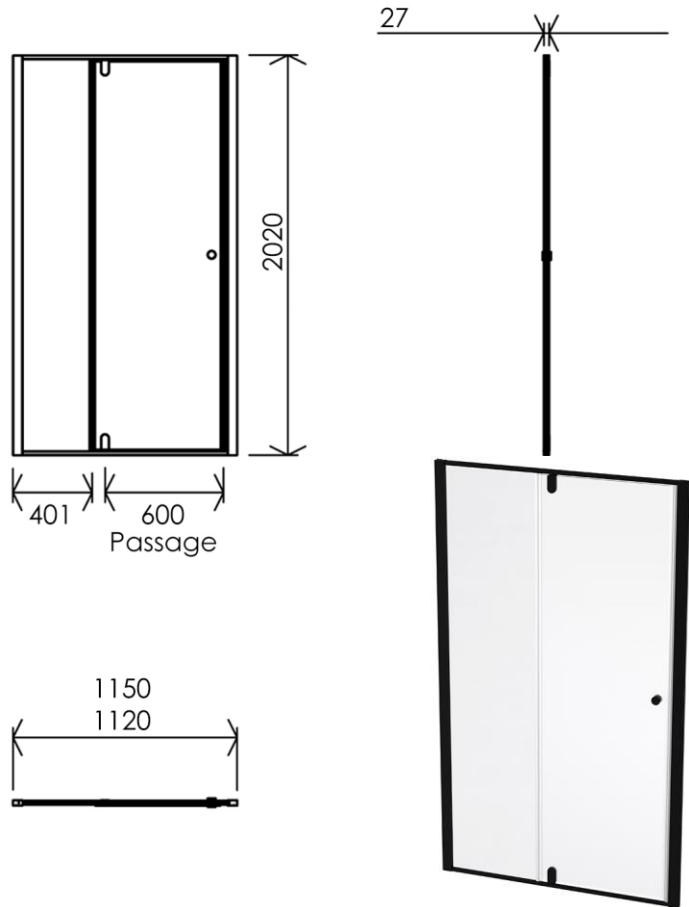

Dimensions (Width x Depth x Height)

Dimensions (Largeur x Profondeur x Hauteur)

Abmessungen (Breite x Tiefe x Höhe)

Dimensiones (Anchura x Profundidad x Altura)

Размеры (Ширина x Глубина x Высота)

Afmetingen (Breedte x Diepte x Hoogte)

1150 x 27 x 2020 mm

45.28 x 1.06 x 79.53 inches

(GB) Features

Height : 2.02 m
 Aesthetics : Fixing is hidden
 Reversible shower screen
 Adjustment : In the case of out of square angle of the wall, this can be corrected by the hidden compensator profile (inside the profile)
 Mecanism : Came system with latched position system
 Watertightness : A vertical seal + horizontal waterproof strip

(FR) Caractéristiques

Hauteur : 2.02 m - Standard d'une porte Clarit®
 Esthétisme : Pas de fixation apparente
 Ecran de douche réversible : Se fixe à droite comme à gauche
 Réglage du mauvais équerage : Sans profilé compensateur apparent
 Mécanisme : Came pivot avec position de fermeture
 Étanchéité : Joint d'étanchéité vertical et joint à lèvres horizontal

(ES) Características

Altura : 2.02 m - Estandar con puerta Clarit®
 Esteticismo : No hay fijación aparente
 Mampara de ducha reversible : Se puede fijar a la derecha o a la izquierda
 Ajuste de mala perpendicularidad : Sin perfil compensador aparente
 Mecanismo : Ruedas ajustables - leva integrado
 Parador de puerta integrado en el carril y perfilado en la recepción del panel móvil
 Impermeabilidad : Junta de impermeabilidad vertical, carril de impermeabilidad y perfilado de recepción del panel móvil