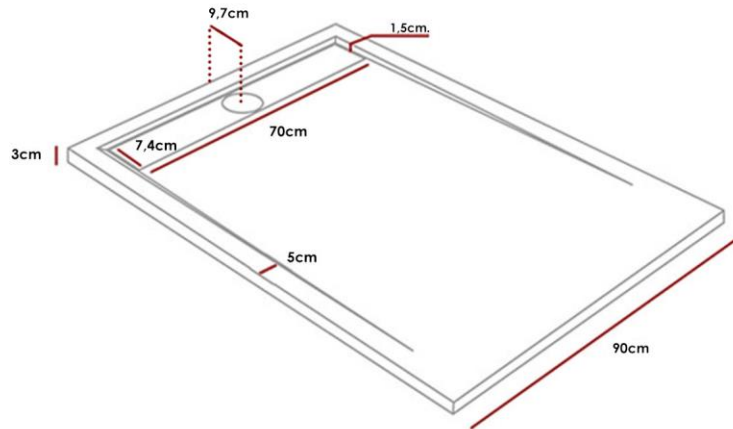

- GB** Shower tray with drain grid and siphon 90 x 170cm - Finish Matt white
- FR** Receveur de douche + grille + siphon 90 x 170cm - Finition Blanc mat
- DE** Duschtasse mit Ablaufgitter und Siphon 90 x 170cm - Endfertigung Mattweiss
- ES** Plato de ducha + rejilla + válvula 90 x 170cm - Acabados Blanco mate
- RU** Душевой поддон + решетка + сифон 90 x 170cm - Конечная обработка Белый матовый
- NL** Douchebak + rooster + siphon 90 x 170cm - Uitvoering Wit mat

- Dimensions (Width x Depth x Height)
- Dimensions (Largeur x Profondeur x Hauteur)
- Abmessungen (Breite x Tiefe x Höhe)
- Dimensiones (Anchura x Profundidad x Altura)
- Размеры (Ширина x Глубина x Высота)
- Afmetingen (Breedte x Diepte x Hoogte)

900 x 1700 x 30 mm  
 35.43 x 66.93 x 1.18 inches  
 75kg