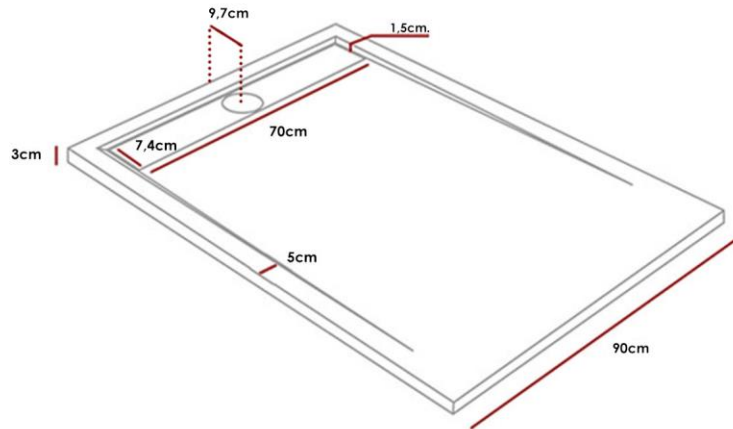

- GB** Shower tray with drain grid and siphon 90 x 160cm - Finish Matt white
- FR** Receveur de douche + grille + siphon 90 x 160cm - Finition Blanc mat
- DE** Duschtasse mit Ablaufgitter und Siphon 90 x 160cm - Endfertigung Mattweiss
- ES** Plato de ducha + rejilla + válvula 90 x 160cm - Acabados Blanco mate
- RU** Душевой поддон + решетка + сифон 90 x 160cm - Конечная обработка Белый матовый
- NL** Douchebak + rooster + siphon 90 x 160cm - Uitvoering Wit mat

- Dimensions (Width x Depth x Height)
- Dimensions (Largeur x Profondeur x Hauteur)
- Abmessungen (Breite x Tiefe x Höhe)
- Dimensiones (Anchura x Profundidad x Altura)
- Размеры (Ширина x Глубина x Высота)
- Afmetingen (Breedte x Diepte x Hoogte)

900 x 1600 x 30 mm
 35.43 x 62.99 x 1.18 inches
 70kg

GB Features

Type of tray: Extra flat
 Type of installation: Apply or built in
 Materials: Mixture of polymere concrete and dolomit stone
 Surface: Gel coating
 Anti Slip Surface: Yes
 Impermeability: Yes
 Resistant to scratches: Yes
 Resistant to chemicals: Yes
 Resistant to temperature variations: Yes
 Resistant to sunlight: Yes
 Antibacterial: Yes
 Grid: Included
 Trap/Siphon extra flat: Included
 Siphon diameter: 90mm

Tipo de plato de ducha : Extraplana
 Tipo de instalación : Para sobreponer o para empotrar en el suelo
 Composición : Mezcla de hormigón polímero y piedra dolomita
 Tratamiento superficial : Gel Coat
 Superficie antideslizante : Sí
 Impermeabilidad completa : Sí
 Resistencia a los arañazos : Sí
 Resistencia a agentes químicos : Sí
 Resistencia al cambio de temperatura : Sí
 Resistencia a la luz : Sí
 Propiedades antibacterianas : Sí
 Rejilla : Incluida
 Válvula extraplana : Incluida
 Diámetro del sifón : 90mm