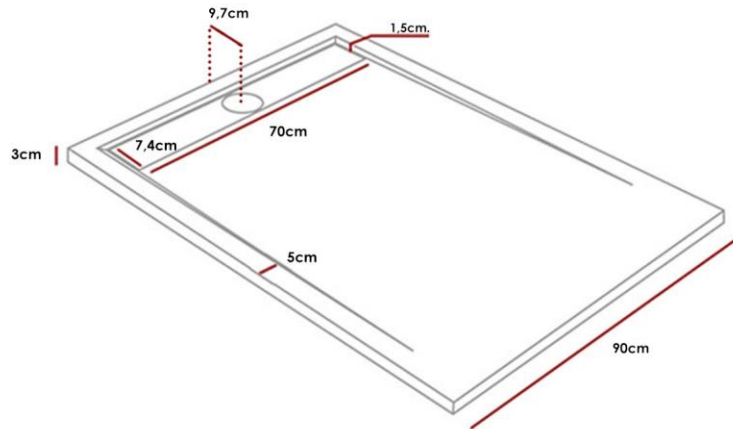

- GB** Shower tray with drain grid and siphon 90 x 100cm - Finish Matt white
- FR** Receveur de douche + grille + siphon 90 x 100cm - Finition Blanc mat
- DE** Duschtasse mit Ablaufgitter und Siphon 90 x 100cm - Endfertigung Mattweiss
- ES** Plato de ducha + rejilla + válvula 90 x 100cm - Acabados Blanco mate
- RU** Душевой поддон + решетка + сифон 90 x 100cm - Конечная обработка Белый матовый
- NL** Douchebak + rooster + siphon 90 x 100cm - Uitvoering Wit mat

- Dimensions (Width x Depth x Height)
- Dimensions (Largeur x Profondeur x Hauteur)
- Abmessungen (Breite x Tiefe x Höhe)
- Dimensiones (Anchura x Profundidad x Altura)
- Размеры (Ширина x Глубина x Высота)
- Afmetingen (Breedte x Diepte x Hoogte)

900 x 1000 x 30 mm
 35.43 x 39.37 x 1.18 inches
 45kg

GB Features

Type of tray: Extra flat
 Type of installation: Apply or built in
 Materials: Mixture of polymere concrete and dolomit stone
 Surface: Gel coating
 Anti Slip Surface: Yes
 Impermeability: Yes
 Resistant to scratches: Yes
 Resistant to chemicals: Yes
 Resistant to temperature variations: Yes
 Resistant to sunlight: Yes
 Antibacterial: Yes
 Grid: Included
 Trap/Siphon extra flat: Included
 Siphon diameter: 90mm

Tipo de plato de ducha : Extraplana
 Tipo de instalación : Para sobreponer o para empotrar en el suelo
 Composición : Mezcla de hormigón polímero y piedra dolomita
 Tratamiento superficial : Gel Coat
 Superficie antideslizante : Sí
 Impermeabilidad completa : Sí
 Resistencia a los arañazos : Sí
 Resistencia a agentes químicos : Sí
 Resistencia al cambio de temperatura : Sí
 Resistencia a la luz : Sí
 Propiedades antibacterianas : Sí
 Rejilla : Incluida
 Válvula extraplana : Incluida
 Diámetro del sifón : 90mm