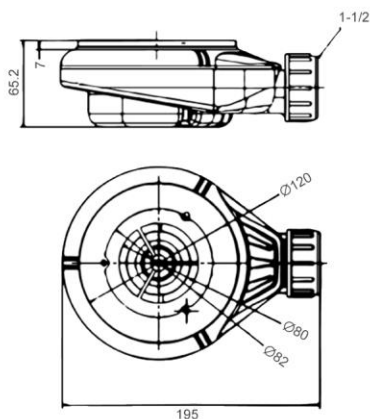

- GB** Shower tray with drain grid and siphon 80 x 170cm - Finish Matt white
- FR** Receveur de douche + grille + siphon 80 x 170cm - Finition Blanc mat
- DE** Duschtasse mit Ablaufgitter und Siphon 80 x 170cm - Endfertigung Mattweiss
- ES** Plato de ducha + rejilla + válvula 80 x 170cm - Acabados Blanco mate
- RU** Душевой поддон + решетка + сифон 80 x 170cm - Конечная обработка Белый матовый
- NL** Douchebak + rooster + siphon 80 x 170cm - Uitvoering Wit mat

BONDE 90° HORIZONTALE / HORIZONTAL DRAIN 90°

- Dimensions (Width x Depth x Height)
- Dimensions (Largeur x Profondeur x Hauteur)**
- Abmessungen (Breite x Tiefe x Höhe)
- Dimensiones (Anchura x Profundidad x Altura)**
- Размеры (Ширина x Глубина x Высота)
- Afmetingen (Breedte x Diepte x Hoogte)**

800 x 1700 x 30 mm
 31.5 x 66.93 x 1.18 inches
 70kg

GB Features

Type of tray: Extra flat
 Type of installation: Apply or built in
 Materials: Mixture of polymere concrete and dolomit stone
 Surface: Gel coating
 Anti Slip Surface: Yes
 Impermeability: Yes
 Resistant to scratches: Yes
 Resistant to chemicals: Yes
 Resistant to temperature variations: Yes
 Resistant to sunlight: Yes
 Antibacterial: Yes
 Grid: Included
 Trap/Siphon extra flat: Included
 Siphon diameter: 90mm

FR Caractéristiques

Type de receveur : Extra-plat
 Type d'installation : A poser ou à encastrer dans le sol
 Composition : Mélange de béton polymère et de pierre dolomite
 Traitement de surface : Gel Coat
 Surface anti-dérapante : Oui
 Imperméabilité totale : Oui
 Résistance aux rayures : Oui
 Résistances aux produits chimiques : Oui
 Résistance aux changements de température : Oui
 Résistance aux rayons du soleil : Oui
 Propriétés anti-bactériennes : Oui
 Grille de finition : Incluse
 Siphon extra-plat : Inclus
 Diamètre du siphon : 90mm