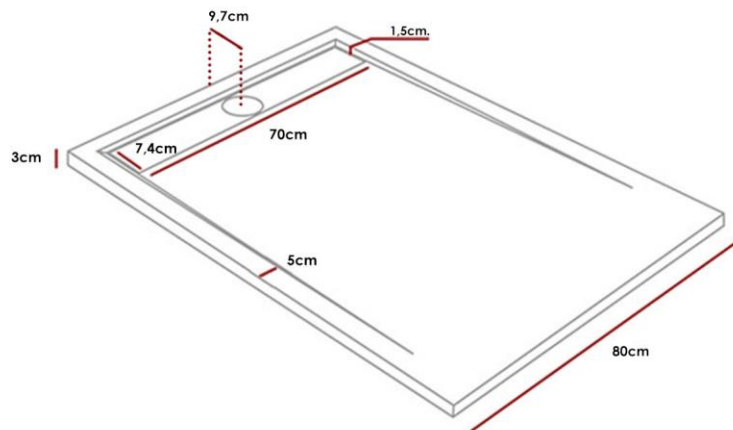

- GB** Shower tray with drain grid and siphon 80 x 170cm - Finish Matt white
- FR** Receveur de douche + grille + siphon 80 x 170cm - Finition Blanc mat
- DE** Duschtasse mit Ablaufgitter und Siphon 80 x 170cm - Endfertigung Mattweiss
- ES** Plato de ducha + rejilla + válvula 80 x 170cm - Acabados Blanco mate
- RU** Душевой поддон + решетка + сифон 80 x 170cm - Конечная обработка Белый матовый
- NL** Douchebak + rooster + siphon 80 x 170cm - Uitvoering Wit mat

BONDE 90° HORIZONTALE / HORIZONTAL DRAIN 90°

- Dimensions (Width x Depth x Height)
- Dimensions (Largeur x Profondeur x Hauteur)**
- Abmessungen (Breite x Tiefe x Höhe)
- Dimensiones (Anchura x Profundidad x Altura)**
- Размеры (Ширина x Глубина x Высота)
- Afmetingen (Breedte x Diepte x Hoogte)**

800 x 1700 x 30 mm
 31.5 x 66.93 x 1.18 inches
 70kg

GB Features

Type of tray: Extra flat
 Type of installation: Apply or built in
 Materials: Mixture of polymere concrete and dolomit stone
 Surface: Gel coating
 Anti Slip Surface: Yes
 Impermeability: Yes
 Resistant to scratches: Yes
 Resistant to chemicals: Yes
 Resistant to temperature variations: Yes
 Resistant to sunlight: Yes
 Antibacterial: Yes
 Grid: Included
 Trap/Siphon extra flat: Included
 Siphon diameter: 90mm

Tipo de plato de ducha : Extraplana
 Tipo de instalación : Para sobreponer o para empotrar en el suelo
 Composición : Mezcla de hormigón polímero y piedra dolomita
 Tratamiento superficial : Gel Coat
 Superficie antideslizante : Sí
 Impermeabilidad completa: Sí
 Resistencia a los arañazos : Sí
 Resistencia a agentes químicos : Sí
 Resistencia al cambio de temperatura : Sí
 Resistencia a la luz : Sí
 Propiedades antibacterianas : Sí
 Rejilla : Incluida
 Válvula extraplana : Incluida
 Diámetro del sifón : 90mm