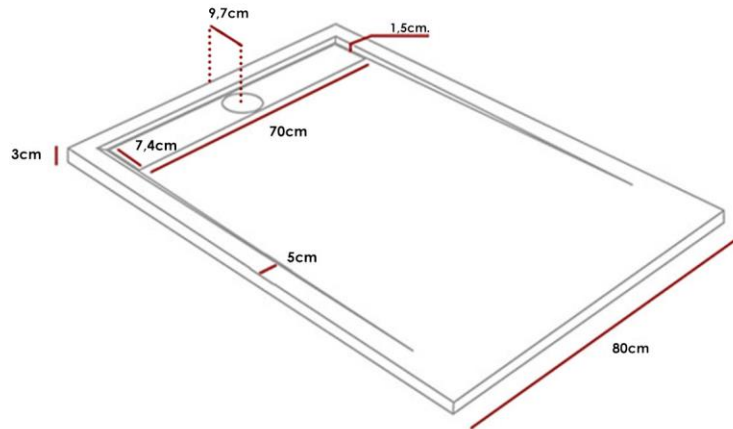

- GB** Shower tray with drain grid and siphon 80 x 140cm - Finish Matt white
- FR** Receveur de douche + grille + siphon 80 x 140cm - Finition Blanc mat
- DE** Duschtasse mit Ablaufgitter und Siphon 80 x 140cm - Endfertigung Mattweiss
- ES** Plato de ducha + rejilla + válvula 80 x 140cm - Acabados Blanco mate
- RU** Душевой поддон + решетка + сифон 80 x 140cm - Конечная обработка Белый матовый
- NL** Douchebak + rooster + siphon 80 x 140cm - Uitvoering Wit mat

- Dimensions (Width x Depth x Height)
- Dimensions (Largeur x Profondeur x Hauteur)
- Abmessungen (Breite x Tiefe x Höhe)
- Dimensiones (Anchura x Profundidad x Altura)
- Размеры (Ширина x Глубина x Высота)
- Afmetingen (Breedte x Diepte x Hoogte)

800 x 1400 x 30 mm  
 31.5 x 55.12 x 1.18 inches  
 55kg