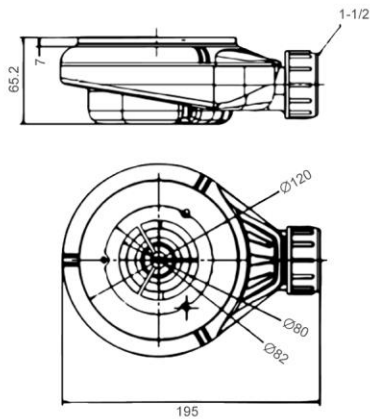

- GB** Shower tray with drain grid and siphon 80 x 120cm - Finish Matt white
- FR** Receveur de douche + grille + siphon 80 x 120cm - Finition Blanc mat
- DE** Duschtasse mit Ablaufgitter und Siphon 80 x 120cm - Endfertigung Mattweiss
- ES** Plato de ducha + rejilla + válvula 80 x 120cm - Acabados Blanco mate
- RU** Душевой поддон + решетка + сифон 80 x 120cm - Конечная обработка Белый матовый
- NL** Douchebak + rooster + siphon 80 x 120cm - Uitvoering Wit mat

BONDE 90° HORIZONTALE / HORIZONTAL DRAIN 90°

800 x 1200 x 30 mm
31.5 x 47.24 x 1.18 inches
50kg

- Dimensions (Width x Depth x Height)
- Dimensions (Largeur x Profondeur x Hauteur)**
- Abmessungen (Breite x Tiefe x Höhe)
- Dimensiones (Anchura x Profundidad x Altura)**
- Размеры (Ширина x Глубина x Высота)
- Afmetingen (Breedte x Diepte x Hoogte)**

FR Caractéristiques

Type de receveur : Extra-plat
 Type d'installation : A poser ou à encastrer dans le sol
 Composition : Mélange de béton polymère et de pierre dolomite
 Traitement de surface : Gel Coat
 Surface anti-dérapante : Oui
 Imperméabilité totale : Oui
 Résistance aux rayures : Oui
 Résistances aux produits chimiques : Oui
 Résistance aux changements de température : Oui
 Résistance aux rayons du soleil : Oui
 Propriétés anti-bactériennes : Oui
 Grille de finition : Incluse
 Siphon extra-plat : Inclus
 Diamètre du siphon : 90mm