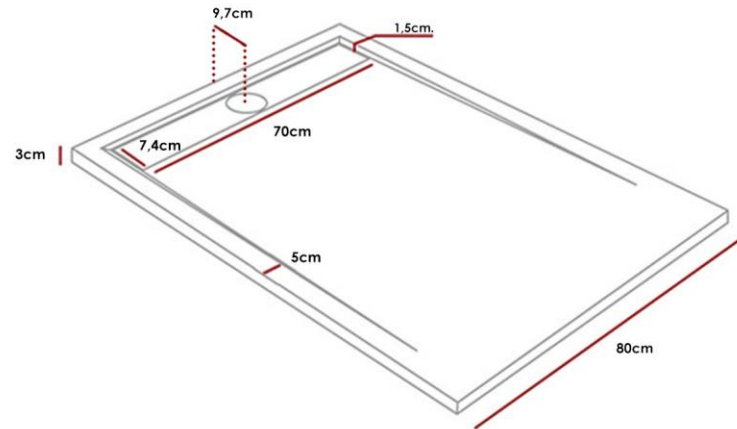

- GB** Shower tray with drain grid and siphon 80 x 120cm - Finish Matt white
- FR** Receveur de douche + grille + siphon 80 x 120cm - Finition Blanc mat
- DE** Duschtasse mit Ablaufgitter und Siphon 80 x 120cm - Endfertigung Mattweiss
- ES** Plato de ducha + rejilla + válvula 80 x 120cm - Acabados Blanco mate
- RU** Душевой поддон + решетка + сифон 80 x 120cm - Конечная обработка Белый матовый
- NL** Douchebak + rooster + siphon 80 x 120cm - Uitvoering Wit mat

BONDE 90° HORIZONTALE / HORIZONTAL DRAIN 90°

800 x 1200 x 30 mm
31.5 x 47.24 x 1.18 inches
50kg

- Dimensions (Width x Depth x Height)
- Dimensions (Largeur x Profondeur x Hauteur)**
- Abmessungen (Breite x Tiefe x Höhe)
- Dimensiones (Anchura x Profundidad x Altura)**
- Размеры (Ширина x Глубина x Высота)
- Afmetingen (Breedte x Diepte x Hoogte)**

GB Features

Type of tray: Extra flat
 Type of installation: Apply or built in
 Materials: Mixture of polymere concrete and dolomit stone
 Surface: Gel coating
 Anti Slip Surface: Yes
 Impermeability: Yes
 Resistant to scratches: Yes
 Resistant to chemicals: Yes
 Resistant to temperature variations: Yes
 Resistant to sunlight: Yes
 Antibacterial: Yes
 Grid: Included
 Trap/Siphon extra flat: Included
 Siphon diameter: 90mm

Tipo de plato de ducha : Extraplana
 Tipo de instalación : Para sobreponer o para empotrar en el suelo
 Composición : Mezcla de hormigón polímero y piedra dolomita
 Tratamiento superficial : Gel Coat
 Superficie antideslizante : Sí
 Impermeabilidad completa: Sí
 Resistencia a los arañazos : Sí
 Resistencia a agentes químicos : Sí
 Resistencia al cambio de temperatura : Sí
 Resistencia a la luz : Sí
 Propiedades antibacterianas : Sí
 Rejilla : Incluida
 Válvula extraplana : Incluida
 Diámetro del sifón : 90mm