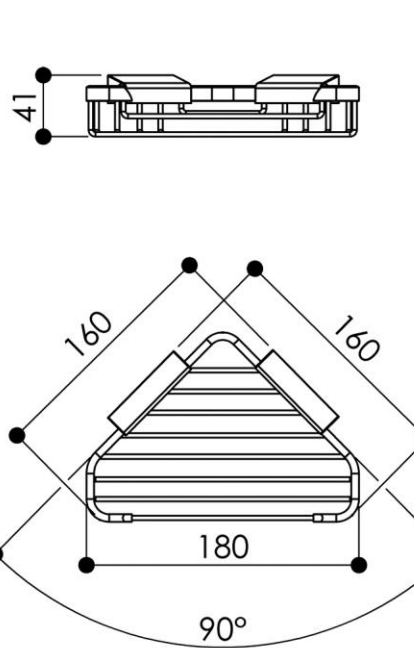

Dimensions (Width x Depth x Height)

Dimensions (Largeur x Profondeur x Hauteur)

Abmessungen (Breite x Tiefe x Höhe)

Dimensiones (Anchura x Profundidad x Altura)

Размеры (Ширина x Глубина x Высота)

Afmetingen (Breedte x Diepte x Hoogte)

160 x 160 x 41 mm

6.3 x 6.3 x 1.61 inches

0.41kg