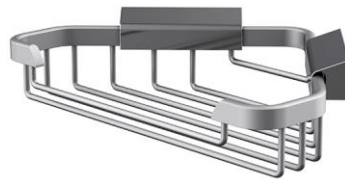

- GB** Triangular soap holder with covered screws - Finish Velvet grey & Chrome
- FR** Porte-savon grillagé d'angle avec cache vis - Finition Gris velours & Chrome
- DE** Eckseifenkorb mit abgedeckten Schrauben - Endfertigung Silbergrau matt & Chrom
- ES** Jabonera de rejilla esquina con tapa tornillos - Acabados Gris terciopelo & Cromo
- RU** Мыльница-решетка угловая со скрытым креплением - Конечная обработка Серый бархат & Хром
- NL** Douche zeeprekje met verborgen schroeven - Uitvoering Grijs & Chrom

#### GB Features

4 fixing points  
Mounted in the edge for optimal resistance to being torn off  
No visible screw  
Screws and wallplugs included

#### DE Beschreibung

4 Befestigungspunkte  
Solide Anbringung in der Ecke  
Unsichtbare Schrauben  
Rostfreie Schrauben und Dübel mitgeliefert

#### ES Características

4 puntos de anclaje  
Instalado para esquina ofreciendo alta resistencia al arrancamiento  
Tornillos tapados  
Tornillos y tacos incluidos