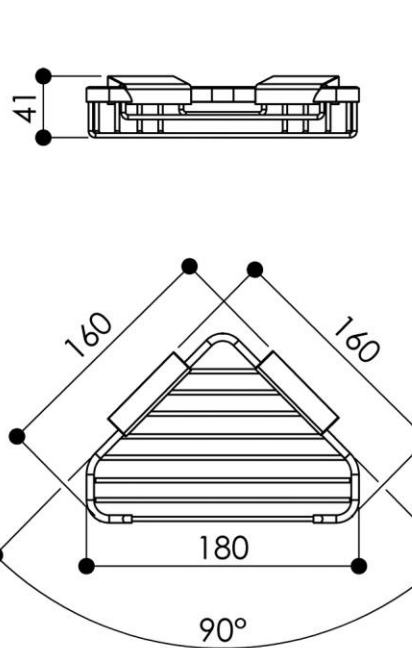

- GB** Triangular soap holder with covered screws - Finish Velvet grey & Chrome
- FR** Porte-savon grillagé d'angle avec cache vis - Finition Gris velours & Chrome
- DE** Eckseifenkorb mit abgedeckten Schrauben - Endfertigung Silbergrau matt & Chrom
- ES** Jabonera de rejilla esquina con tapa tornillos - Acabados Gris terciopelo & Cromo
- RU** Мыльница-решетка угловая со скрытым креплением - Конечная обработка Серый бархат & Хром
- NL** Douche zeeprekje met verborgen schroeven - Uitvoering Grijs & Chrom

Dimensions (Width x Depth x Height)

Dimensions (Largeur x Profondeur x Hauteur)

Abmessungen (Breite x Tiefe x Höhe)

Dimensiones (Anchura x Profundidad x Altura)

Размеры (Ширина x Глубина x Высота)

Afmetingen (Breedte x Diepte x Hoogte)

160 x 160 x 41 mm

6.3 x 6.3 x 1.61 inches

0.41kg

GB Features

4 fixing points
Mounted in the edge for optimal resistance to being torn off
No visible screw
Screws and wallplugs included

FR Caractéristiques

4 points de fixation
Mise en œuvre en angle offrant une grande résistance à l'arrachement
Pas de vis apparentes
Visserie et chevilles fournies