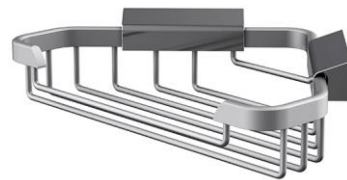

- GB** Triangular soap holder with covered screws - Finish Velvet grey & Chrome
- FR** Porte-savon grillagé d'angle avec cache vis - Finition Gris velours & Chrome
- DE** Eckseifenkorb mit abgedeckten Schrauben - Endfertigung Silbergrau matt & Chrom
- ES** Jabonera de rejilla esquina con tapa tornillos - Acabados Gris terciopelo & Cromo
- RU** Мыльница-решетка угловая со скрытым креплением - Конечная обработка Серый бархат & Хром
- NL** Douche zeeprekje met verborgen schroeven - Uitvoering Grijs & Chrom

160 x 160 x 41 mm

6.3 x 6.3 x 1.61 inches

0.41kg

GB Features

4 fixing points
Mounted in the edge for optimal resistance to being torn off
No visible screw
Screws and wallplugs included

FR Caractéristiques

4 points de fixation
Mise en œuvre en angle offrant une grande résistance à l'arrachement
Pas de vis apparentes
Visserie et chevilles fournies

DE Beschreibung

4 Befestigungspunkte
Solide Anbringung in der Ecke
Unsichtbare Schrauben
Rostfreie Schrauben und Dübel mitgeliefert

ES Características

4 puntos de anclaje
Instalado para esquina ofreciendo alta resistencia al arrancamiento
Tornillos tapados
Tornillos y tacos incluidos

RU Характеристики

4 точки фиксации
Прочное угловое крепление
Скрытое крепление
Крепежные детали прилагаются

NL Kenmerken

4 bevestigingspunten
Installatie in de hoek voor lange levensduur
Geen zichtbare schroeven
S Schroeven en pluggen meegeleverd